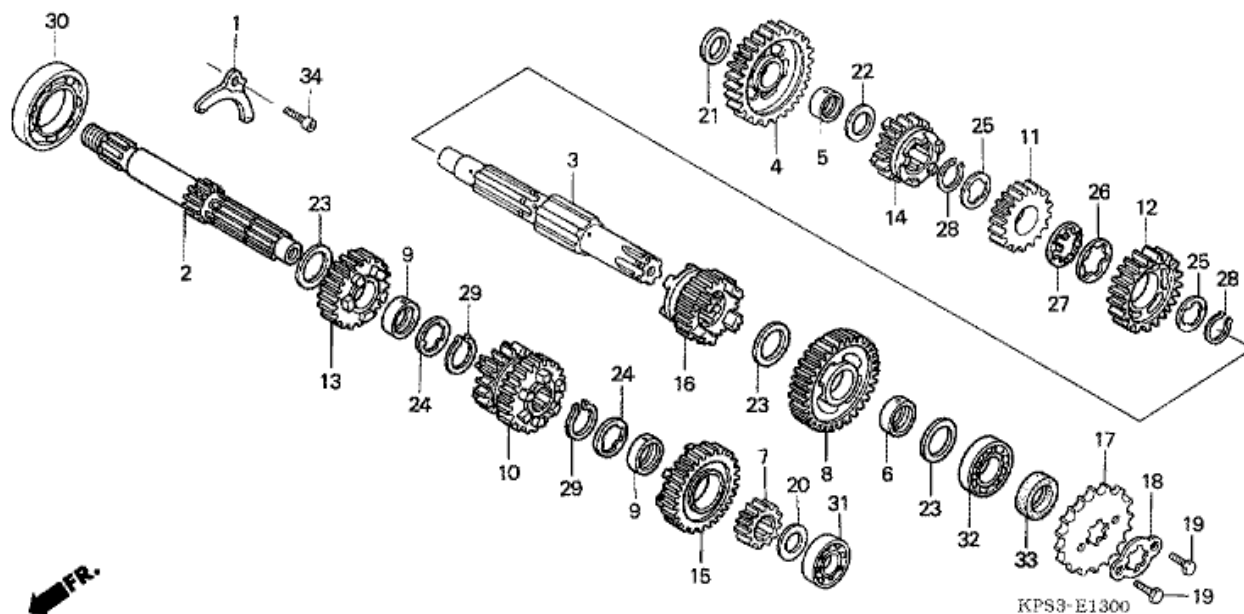

CRF230F CRF230F7 2007 ED

E-13 VAIHTEISTO

Refnr	Osan numero	Kuvaus	Yksikkömäärä	Tilausmäärä	Korjausmäärä	Hinta EUR
1	11108-KHA-940	LEVY, LAAKERIN ASETUS	001	0	0	0,00
2	23211-KPS-900	PÄÄAKSELI, VAIHTEISTO (13T)	001	0	0	0,00
3	23221-KPS-900	SIVUAKSELI, VAIHTEISTO	001	0	0	0,00
4	23421-KPS-900	VAIHDE, SIVUAKSELI ENSIMMÄINEN (36T)	001	0	0	0,00
5	23427-KPS-900	LAIPPARENGAS, SIVUAKSELI ENSIMMÄINEN	001	0	0	0,00
6	23432-KRM-840	HOLKKI, 20MM	001	0	0	0,00
7	23441-KPS-900	VAIHDE, PÄÄAKSELI TOINEN (17T)	001	0	0	0,00
8	23451-KPS-900	VAIHDE, SIVUAKSELI TOINEN (33T)	001	0	0	0,00
9	23452-KW1-900	HOLKKI, 20X23X9	002	0	0	0,00
10	23461-KPS-900	VAIHDE, PÄÄAKSELI KOLMAS & NELJÄS (20T/27T)	001	0	0	0,00
11	23471-KPS-900	VAIHDE, SIVUAKSELI KOLMAS (29T)	001	0	0	0,00
12	23491-KPS-900	VAIHDE, SIVUAKSELI NELJÄS (31T)	001	0	0	0,00
13	23501-KPS-900	VAIHDE, PÄÄAKSELI VIIDES (25T)	001	0	0	0,00
14	23511-KPS-900	VAIHDE, SIVUAKSELI VIIDES (24T)	001	0	0	0,00
15	23512-KPS-900	VAIHDE, PÄÄAKSELI KANSI (32T)	001	0	0	0,00
16	23513-KPS-900	VAIHDE, SIVUAKSELI YLÄ (26T)	001	0	0	0,00
17	23801-KPS-900	VETOPYÖRÄ, VETO (13T)	001	0	0	0,00