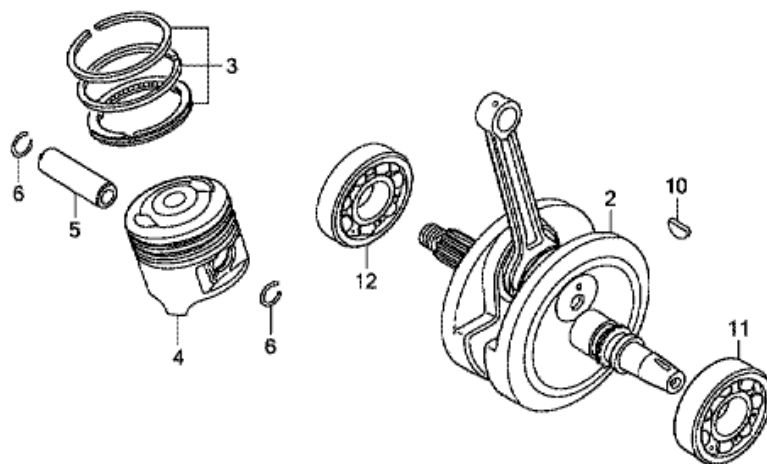

CRF230F CRF230F7 2007 ED

E-12 KAMPIAKSELI/MÄNTÄ

KPS3E1200A

Refnr	Osan numero	Kuvaus	Yksikkömäärä	Tilausmäärä	Korjausmäärä	Hinta EUR
2	13000-KPS-900	KAMPIAKSELIKOMPONENTTI	001	0	0	0,00
3	13011-KFB-305	RENGASSARJA, MÄNTÄ (VAKIO)	001	0	0	0,00
4	13101-KFB-750	MÄNTÄ (VAKIO)	001	0	0	0,00
5	13111-440-000	PULTTI, MÄNTÄ	001	0	0	0,00
6	13112-KPS-900	PIDIKE, MÄNNÄN TAPPI, 15MM	002	0	0	0,00
10	90741-KFB-000	KIILA, WOODRUFFIN, 4MM	001	0	0	0,00
11	91001-KBW-941	LAAKERI, SÄTEISKUULA, 6207	001	0	0	0,00
12	91001-KCN-003	LAAKERI, SÄTEISKUULA, 28X72X18	001	0	0	0,00