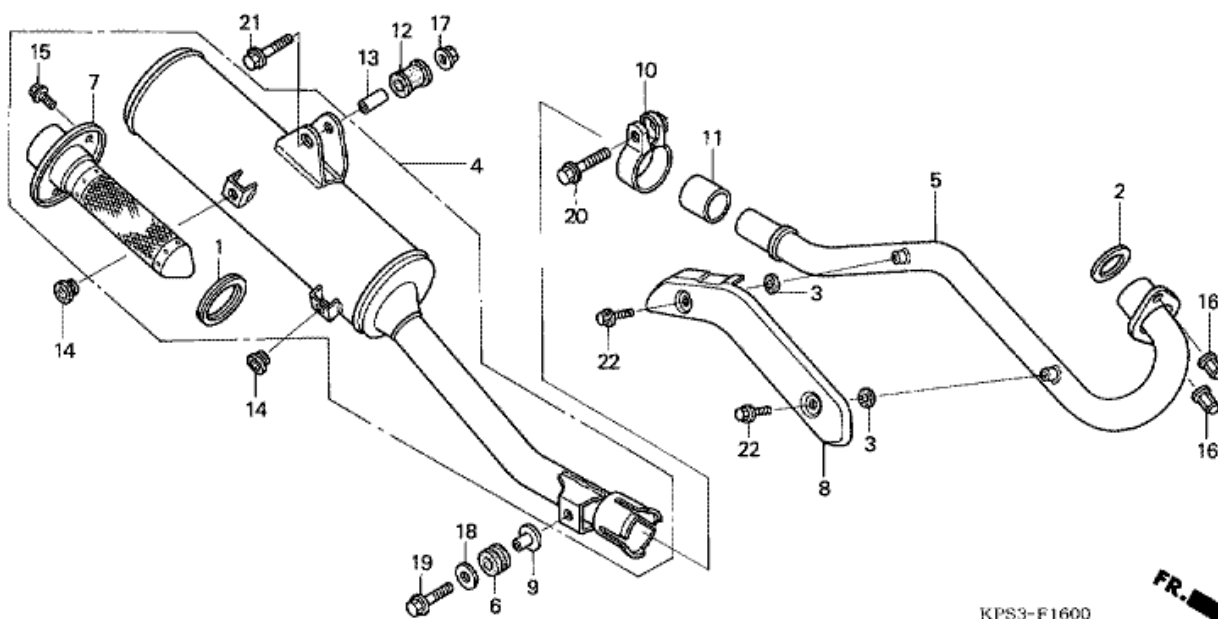

CRF230F CRF230F7 2007 ED

F-16 ÄÄNENVAIMENNIN

KPS3-F1600

Refnr	Osan numero	Kuvaus	Yksikkömäärä	Tilausmäärä	Korjausmäärä	Hinta EUR
1	18291-KPS-900	TIIVISTERENGAS, PAKOSARJAN ÄÄNENVAIMENNIN	001	0	0	0,00
2	18291-MN5-650	TIIVISTERENGAS, PAKOPUTKI	001	0	0	0,00
3	18292-KBR-000	TIIVISTE, SUOJA	002	0	0	0,00
4	18300-KPS-730	ÄÄNENVAIMENNINKOKOONPANO PAKOPUTKI	001	0	0	0,00
5	18320-KPS-900	PUTKIKOMPONENTTI, ULKOINEN	001	0	0	0,00
6	18328-KAE-000	KUMI, KAMMIO TAKA KIINNITYS	001	0	0	0,00
7	18355-KPS-730	PIDÄTTINKOKOONPANO	001	0	0	0,00
8	18345-KPS-901ZA	SUOJA, PAKOPUTKI *NH106 * (NH106 HEATPROOF BLACK)	001	0	0	0,00
9	18356-KAE-000	LAIPPARENGAS, ÄÄNENVAIMENTIMEN KIINNITYS	001	0	0	0,00
10	18373-KRH-D20	PANTA, PAKOPUTKI	001	0	0	0,00
11	18391-MB0-891	TIIVISTE, PAKOPUTKI	001	0	0	0,00
12	18421-KFB-000	KUMI, ÄÄNENVAIMENTIMEN KIINNITYS	001	0	0	0,00
13	18422-KFB-000	LAIPPARENGAS, ÄÄNENVAIMENTIMEN KIINNITYS	001	0	0	0,00
14	83512-KA4-700	KUMI, SIVU SUOJA	002	0	0	0,00
15	90101-KCE-000	PULTTI, LAIPPA, 6X10	003	0	0	0,00
16	90305-KPS-900	MUTTERI, KUUSIOUMPI, 7MM	002	0	0	0,00
17	94050-08070	MUTTERI, LAIPPA, 8MM	001	0	0	0,00