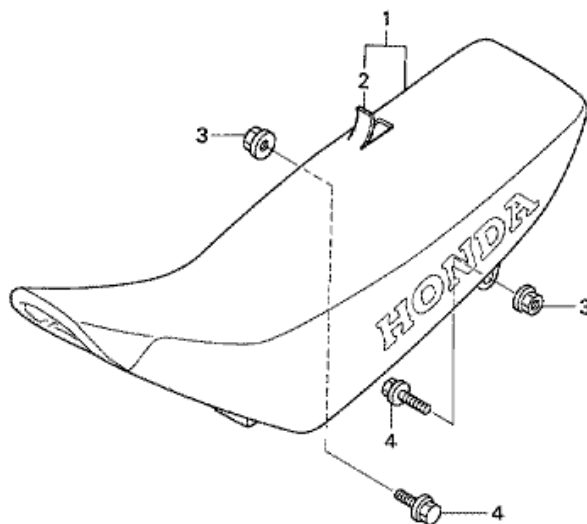

CRF230F CRF230F7 2007 ED

F-13 ISTUIN

FR.

KPS3-F1300

Refnr	Osan numero	Kuvaus	Yksikkömäärä	Tilausmäärä	Korjausmäärä	Hinta EUR
1	77200-KPS-A00	ISTUIMEN OSAT, TUPLA	001	0	0	0,00
2	77213-KPS-860	NAHKAKOMPONENTTI, ISTUIN (EI TULOSTETTUA KIRJAIMIA)	001	0	0	0,00
3	90306-KPS-900	MUTTERI, LAIPPA, 8MM	002	0	0	0,00
4	90033-GHR-700	PULTTI, LAIPPA, 8X25	002	0	0	0,00