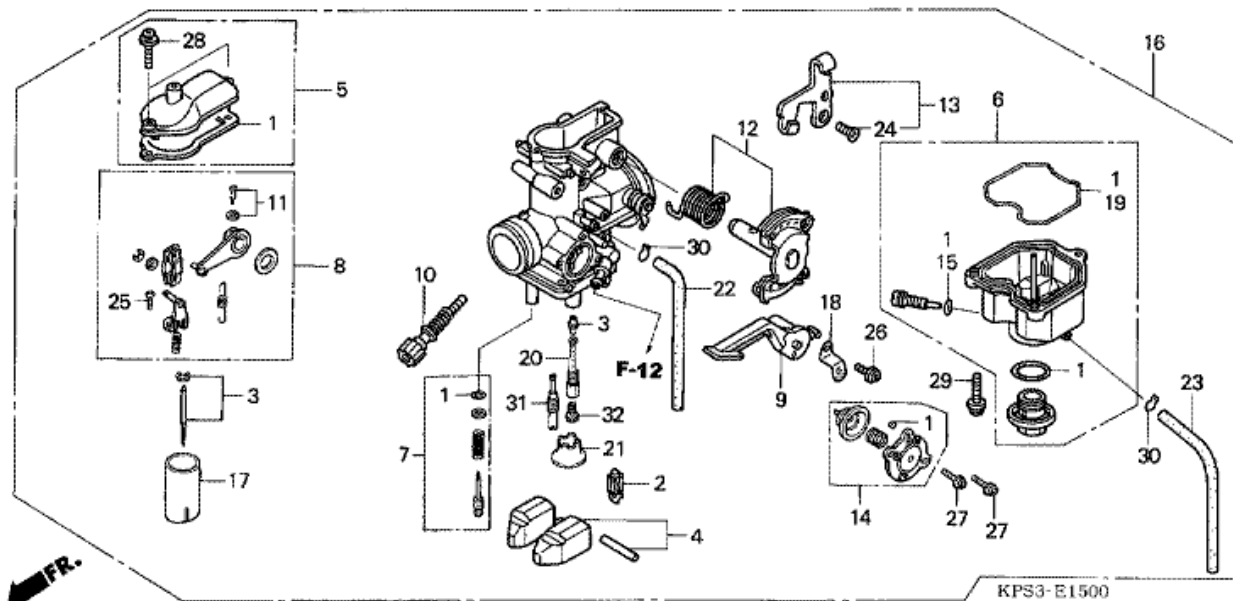

CRF230F CRF230F7 2007 ED

E-15 KAASUTIN

Refnr	Osan numero	Kuvaus	Yksikkömäärä	Tilausmäärä	Korjausmäärä	Hinta EUR
1	16010-KCE-670	TIIVISTERENGASSARJA	001	0	0	0,00
2	16011-KPS-921	VENTTIILISARJA, UIMURI	001	0	0	0,00
3	16012-KPS-901	NEULASARJA, SUUTIN	001	0	0	0,00
4	16013-KN4-A10	UIMURISARJA	001	0	0	0,00
5	16014-KPS-851	KANSISARJA	001	0	0	0,00
6	16015-KPS-901	KAMMIOSARJA, UIMURI	001	0	0	0,00
7	16016-393-701	RUUVISARJA	001	0	0	0,00
8	16018-KPS-851	VARSISARJA, NIVEL	001	0	0	0,00
9	16019-KPS-901	VIPUKOMPONENTTI, RIKASTIN	001	0	0	0,00
10	16028-KBW-901	RUUVISARJA B	001	0	0	0,00
11	16029-KCE-670	RUUVISARJA C	001	0	0	0,00
12	16032-KPS-901	NIVEL SARJA, KAASULÄPPÄ	001	0	0	0,00
13	16037-KCE-670	TUKISARJA, VAIJERI	001	0	0	0,00
14	16048-KB7-901	VENTTIILISARJA, ILMAN LEIKKAUS	001	0	0	0,00
15	16075-GHB-640	O-RENGAS, 1.3X4.3	001	0	0	0,00
16	16100-KPS-851	KAASUTINKOKOONPANO (PD9CG A)	001	0	0	0,00
17	16111-KBB-951	VENTTIILI, KAASULÄPPÄ	001	0	0	0,00