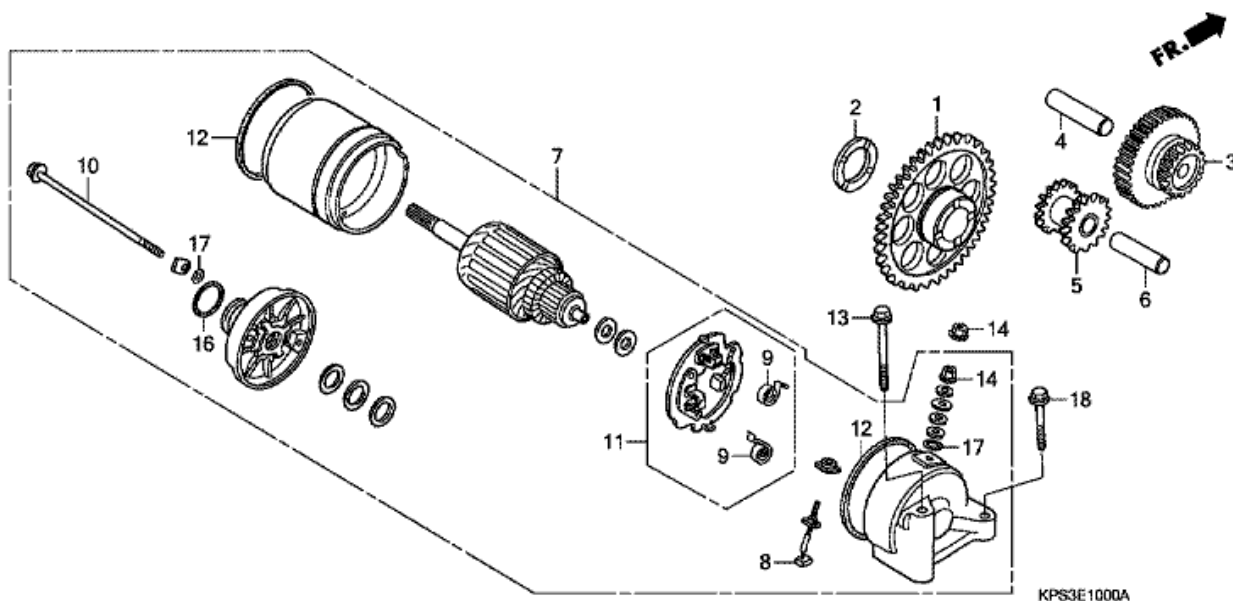

CRF230F CRF230F7 2007 ED

E-10 KÄYNNISTYSMOOTTORI

Refnr	Osan numero	Kuvaus	Yksikkömäärä	Tilausmäärä	Korjausmäärä	Hinta EUR
1	28110-KBB-900	PYÖRÄKOMPONENTTI, KÄYNNISTIN VEDETTY (56T)	001	0	0	0,00
2	28114-KN6-930	LAIPPARENGAS, KÄYNNISTYKSESSÄ KÄYTETTÄVÄ PYÖRÄ	001	0	0	0,00
3	28130-KFB-000	PYÖRÄ, VÄLITYS (16T/61T)	001	0	0	0,00
4	28132-KPS-900	AKSELI, VÄLITYS VAIHDE	001	0	0	0,00
5	28140-KPS-900	PYÖRÄ, JOUTOKÄYNTI (16T/16T)	001	0	0	0,00
6	28142-KW1-900	AKSELI, JOUTOKÄYNTIVAIHDE	001	0	0	0,00
7	31200-KBB-901	MOOTTORIKOKOONPANO, KÄYNNISTYS (MITSUBA)	001	0	0	0,00
8	31201-KS5-901	LIITINSARJA, HARJA	001	0	0	0,00
9	31204-KS5-901	JOUSI, HIILIHARJA	002	0	0	0,00
10	31205-MN4-008	PULTTI, KIINNITYS	002	0	0	0,00
11	31206-KW1-901	PIDIKESARJA, HARJA	001	0	0	0,00
12	31207-KS5-901	RENGAS	002	0	0	0,00
13	90032-GHR-800	PULTTI, LAIPPA, 6X60	001	0	0	0,00
14	90071-MB0-000	MUTTERI-ALUSLEVY, 6MM	002	0	0	0,00
16	91309-425-003	O-RENGAS, 24.4X3.1 (ARAI)	001	0	0	0,00
17	91320-MB0-000	O-RENGAS	003	0	0	0,00
18	90036-GHR-730	PULTTI, LAIPPA, 6X32	001	0	0	0,00