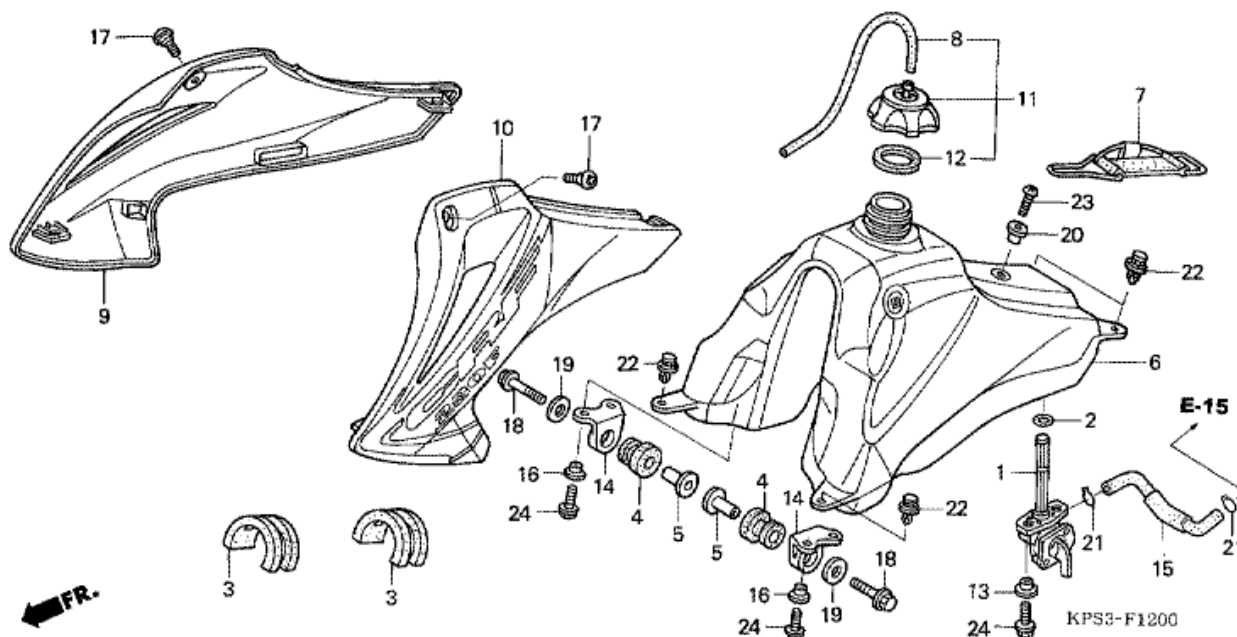

CRF230F CRF230F7 2007 ED

F-12 POLTTOAINESÄILIÖ

Refnr	Osan numero	Kuvaus	Yksikkömäärä	Tilausmäärä	Korjausmäärä	Hinta EUR
1	16950-GCF-671	HANAKOKOONPANO, POLTTOAINE	001	0	0	0,00
2	16997-467-000	O-RENGAS, 11.8X3.55	001	0	0	0,00
3	17506-KPS-900	KUMI, SÄILIÖN PIDIKE	002	0	0	0,00
4	17508-GBF-830	KUMI, SÄILIÖN KIINNITYS	002	0	0	0,00
5	17509-KPS-900	LAIPPARENGAS, SÄILIÖN PIDIKE	002	0	0	0,00
6	17510-KPS-760	SÄILIÖKOMPONENTTI, POLTTOAINE	001	0	0	0,00
7	17516-KPS-900	PANTA, SÄILIÖ TAKA	001	0	0	0,00
8	17521-429-000	PUTKI, POLTTOAINESÄILIÖN KORKIN HUOHOTUSAUKKO	001	0	0	0,00
9	17545-KPS-A00ZA	SUOJARAJA, OIKEA SÄILIÖ (WL) *TYPE1 * (TYPE1)	001	0	0	0,00
10	17555-KPS-A00ZA	SUOJARAJA, VASEN SÄILIÖ (WL) *TYPE1 * (TYPE1)	001	0	0	0,00
11	17620-GEL-770	KORKKIKOKOONPANO, POLTTOAINESÄILIÖ	001	0	0	0,00
12	17624-GEL-770	TIIVISTE, POLTTOAINESÄILIÖN KANSI	001	0	0	0,00
13	17626-KPS-900	LAIPPARENGAS, SÄILIÖN PIDIKE	002	0	0	0,00
14	17634-KPS-900	KIINNITIN, POLTTOAINESÄILIÖ ETU	002	0	0	0,00
15	17681-KPS-900	PUTKI, POLTTOAINE	001	0	0	0,00
16	84706-415-000	LAIPPARENGAS	004	0	0	0,00
17	90103-KV3-830	RUUVI A, MOOTTORINSUOJUUKSEN PIDIKE	002	0	0	0,00