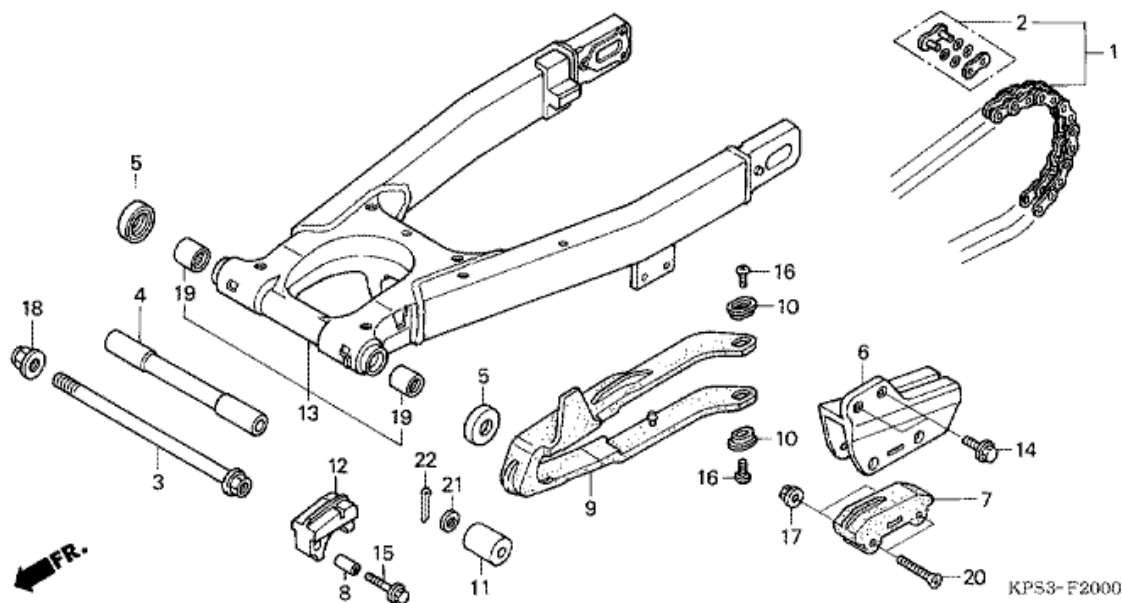

CRF230F CRF230F7 2007 ED
F-20 KÄÄNTÖVARSI/KETJUKOTELO

Refnr	Osan numero	Kuvaus	Yksikkömäärä	Tilausmäärä	Korjausmäärä	Hinta EUR
1	06405-KCR-P00	KETJUSARJA, VETO (DAIDO) (DID520-112L-120L) (VAKIONIVEL 110L)	001	0	0	0,00
1	06405-KCR-P10	KETJUSARJA, VETO (RK EXCEL) (RK520 112L-120L) (VAKIONIVEL 110L)	001	0	0	0,00
2	40535-KCR-305	LIITOSSARJA, AJOKETJU (DAIDO) (SEAL TYPE)	001	0	0	0,00
2	40535-KCR-306	LIITOSSARJA, AJOKETJU (RK EXCEL) (SEAL TYPE)	001	0	0	0,00
3	52101-KPS-900	PULTTI, KÄÄNTÖVAREN OLKA	001	0	0	0,00
4	52141-KPS-900	LAIPPARENGAS, KÄÄNTÖVARREN TAPPI KESKI ETÄISYYS	001	0	0	0,00
5	52144-356-003	SUOJUS, KÄÄNTÖVARREN PÖLYTIIVISTE (ARAI)	002	0	0	0,00
5	52144-356-005	SUOJUS, KÄÄNTÖVARREN PÖLYTIIVISTE (NOK)	002	0	0	0,00
6	52146-KPS-900	OHJAIN, KETJU	001	0	0	0,00
7	52147-MN1-670	LIUKUKISKO, KETJUOHJAIN	001	0	0	0,00
8	52159-KPE-900	LAIPPARENGAS, KETJUN LIUKUKAPPALE	001	0	0	0,00
9	52170-KPS-900	LIUKUKISKO, KETJU	001	0	0	0,00
10	52171-KPS-900	ALUSLEVY, KETJUN LIUKUKAPPALE	002	0	0	0,00
11	52175-KPS-900	PYÖRÄ, KETJU YLEMPI	001	0	0	0,00
12	52185-KPS-900	LIUKUKISKO, ALEMPI KETJU	001	0	0	0,00
13	52200-KPS-900	KÄÄNTÖVARSIKOKONPANO, TAKA	001	0	0	0,00
14	90103-MY6-	PULTTI, LAIPPA, 6X16	002	0	0	0,00