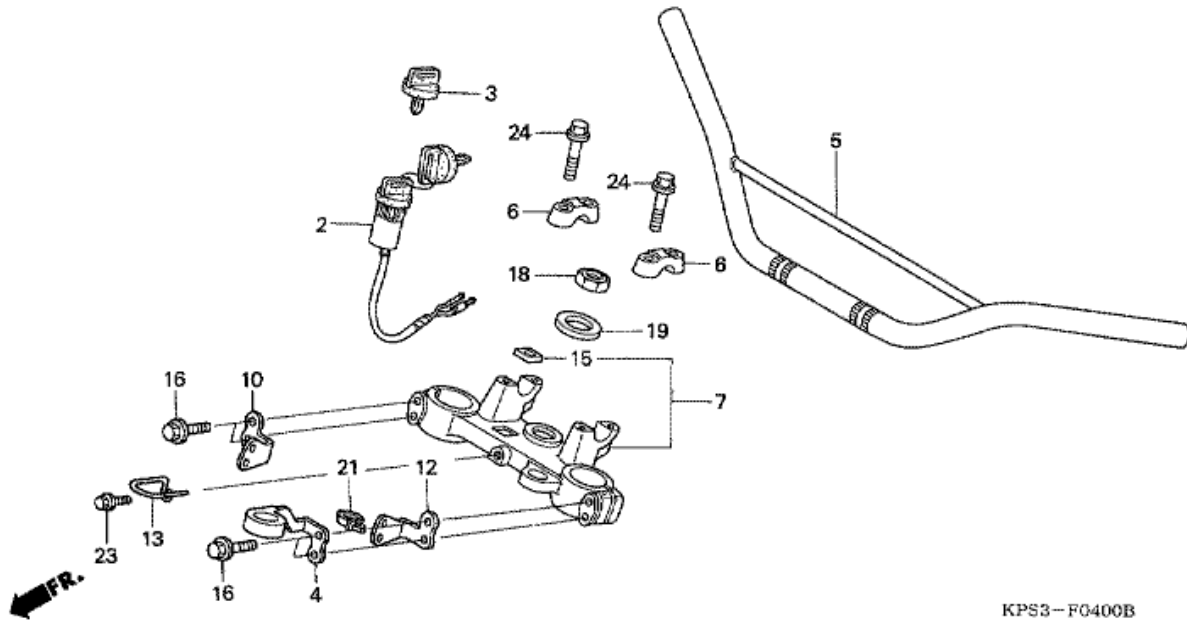

CRF230F CRF230F7 2007 ED

F-4 KAHVAN PUTKI /YLÄSILTA

KPS3--F0400B

Refnr	Osan numero	Kuvaus	Yksikkömäärä	Tilausmäärä	Korjausmäärä	Hinta EUR
2	35100-KPS-900	KYTKINKOKOONPANO, YHDISTELMÄ	001	0	0	0,00
3	35121-HF1-881	KIIILA, TYHJÄ (TYYPPI 1) (AVAINNRO. AXX / BXX)	(1)	0	0	0,00
3	35122-HF1-881	KIIILA, TYHJÄ (TYYPPI 2) (AVAINNRO. CXX / DXX)	(1)	0	0	0,00
5	53100-KPS-901ZA	PUTKI, OHJAUSKAHVA *NH146M * (NH146M ACCURATE SILVER METALLIC)	001	0	0	0,00
6	53131-KBB-950ZA	PIDIKE, YLÄ *NH146M * (NH146M ACCURATE SILVER METALLIC)	002	0	0	0,00
7	53300-KPS-760	SILTAKOMPONENTTI, HAARUKKA YLÄ	001	0	0	0,00
15	86150-KPG-902	TUNNUS, TUOTE (UEHARA)	001	0	0	0,00
16	90103-MBN-670	PULTTI, LAIPPA, 8X42	004	0	0	0,00
18	90304-KPS-900	MUTTERI, OHJAUSTANKO	001	0	0	0,00
19	90503-KPS-900	ALUSLEVY, OHJAUSTANKO	001	0	0	0,00
24	96300-08035-00	PULTTI, LAIPPA, 8X35	004	0	0	0,00