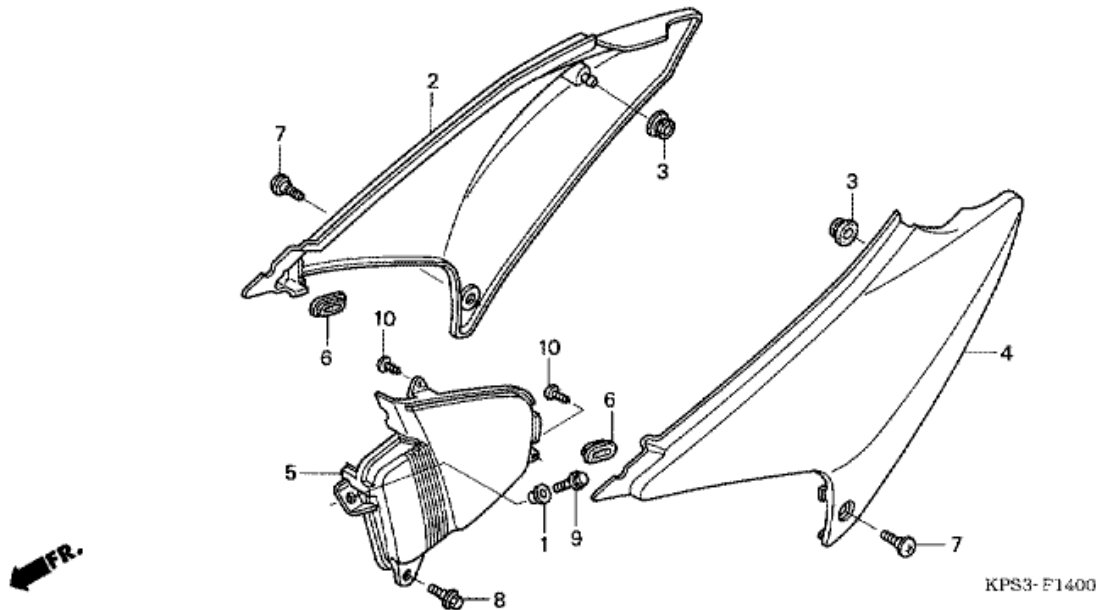

CRF230F CRF230F7 2007 ED

F-14 SIVUSUOJA

Refnr	Osan numero	Kuvaus	Yksikkömäärä	Tilausmäärä	Korjausmäärä	Hinta EUR
1	52156-KAS-900	LAIPPARENGAS, 6.5X4	001	0	0	0,00
2	83500-KPS-900ZA	SUOJA, OIKEA SIVU *NH196 * (NH196 ROSS WHITE)	001	0	0	0,00
3	83551-376-000	LÄPIVIENTISUOJUS, SIVUSUOJA	002	0	0	0,00
4	83600-KPS-900ZA	SUOJA, VASEN SIVU *NH196 * (NH196 ROSS WHITE)	001	0	0	0,00
5	83601-KPS-900ZB	SUOJA, AKUN KOTELO *NH1 * (NH1 BLACK)	001	0	0	0,00
6	83601-MB0-000	LÄPIVIENTISUOJUS A, SIVUSUOJA	002	0	0	0,00
7	90103-KV3-830	RUUVI A, MOOTTORINSUOJUksen PIDIKE	002	0	0	0,00
8	90111-187-000	PULTTI, LAIPPA, 6MM	001	0	0	0,00
9	93404-06025-07	PULTTI-ALUSLAATTA, 6X25	001	0	0	0,00
10	93913-24120	RUUVI, KIERRE, 4X10	002	0	0	0,00