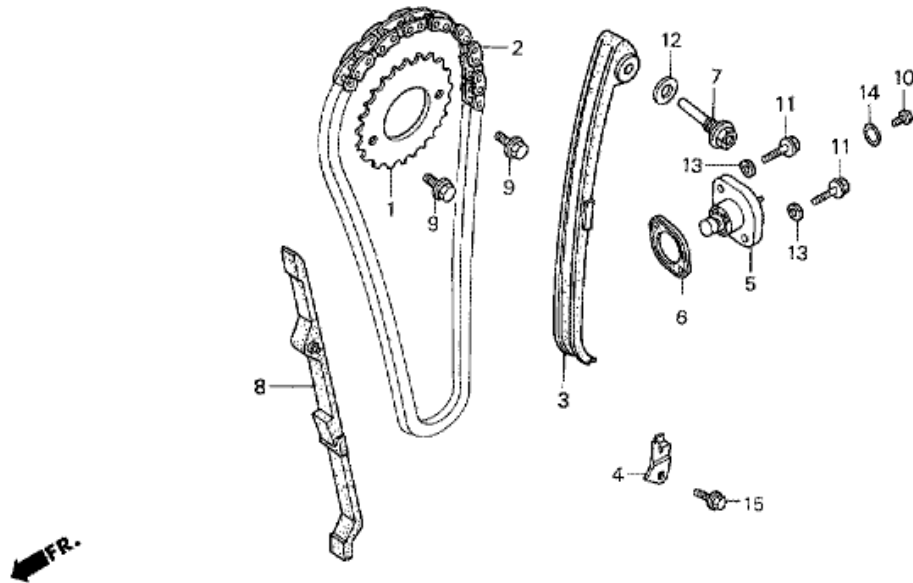

CRF230F CRF230F7 2007 ED

E-3 NOKKA-AKSELIN JAKOKETJU/KIRISTIN

KPS3-E0300

Refnr	Osan numero	Kuvaus	Yksikkömäärä	Tilausmäärä	Korjausmäärä	Hinta EUR
1	14321-KEH-900	VETOPYÖRÄ, NOKKA (34T)	001	0	0	0,00
2	14401-KFB-751	KETJU, NOKKA (104L) (BORG HÄLYTIN)	001	0	0	0,00
3	14500-KBB-900	KIRISTIN, NOKKAKETJU	001	0	0	0,00
4	14513-KPS-900	LEVY, NOKKAKETJUN ASETUS	001	0	0	0,00
5	14520-KCT-692	NOSTINKOKOONPANO, KIRISTIN	001	0	0	0,00
6	14523-KBB-901	TIIVISTERENGAS, KIRISTIMEN NOSTIN	001	0	0	0,00
7	14535-437-000	PULTTI, NOKKA-AKSELIN KIRISTIN OLKA	001	0	0	0,00
8	14550-KFB-000	OHJAIN, NOKKAKETJU	001	0	0	0,00
9	90002-KW1-900	PULTTI, LAIPPA, 6X10	002	0	0	0,00
10	90005-KRM-840	RUUVI, KARTIO, 6X6	001	0	0	0,00
11	90071-MG8-000	PULTTI, LAIPPA KOLO, 6X16	002	0	0	0,00
12	90475-KPF-960	ALUSLEVY, 8MM	001	0	0	0,00
13	90488-425-000	ALUSLEVY, TIIVISTE, 6MM	002	0	0	0,00
14	91306-KRM-840	O-RENGAS, 1.5X9.5	001	0	0	0,00
15	90032-GHR-640	PULTTI, LAIPPA, 6X12	001	0	0	0,00