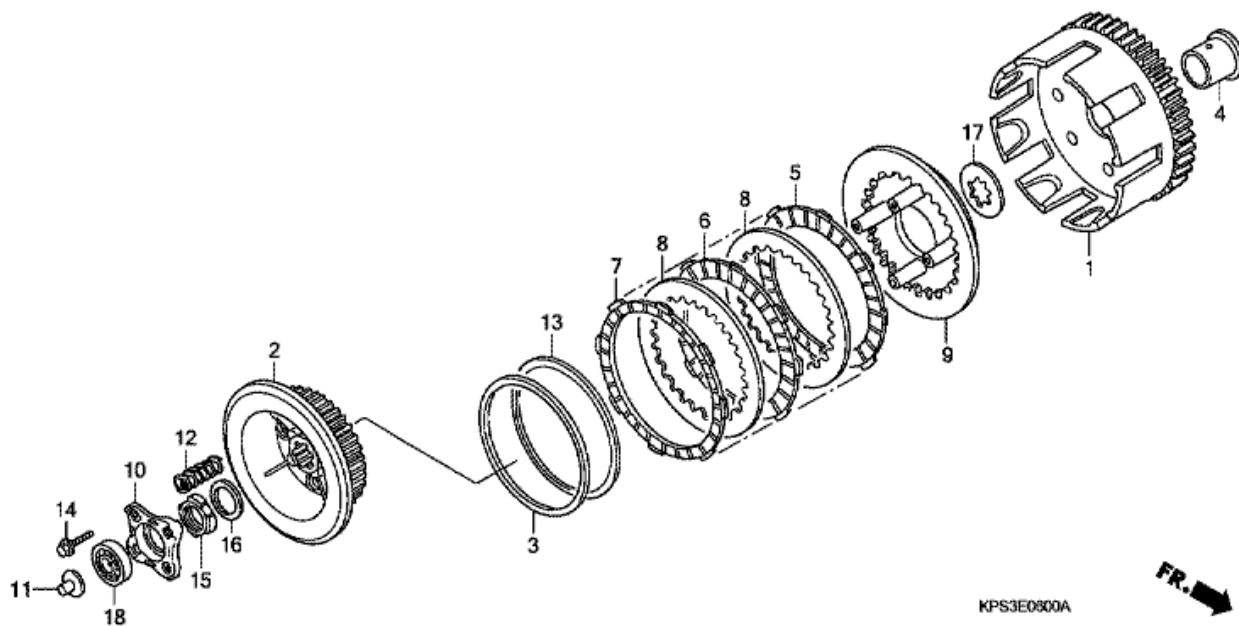

CRF230F CRF230F7 2007 ED

E-6 KYTKIN

Refnr	Osan numero	Kuvaus	Yksikkömäärä	Tilausmäärä	Korjausmäärä	Hinta EUR
1	22100-KPS-900	ULKOKOMPONENTTI, KYTKIN	001	0	0	0,00
2	22121-KPS-900	KESKUSKOMPONENTTI, KYTKIN	001	0	0	0,00
3	22125-KW7-900	ISTUIN, TÄRINÄJOUSI	001	0	0	0,00
4	22131-KHA-940	OHJAIN, KYTKIN ULOMPI	001	0	0	0,00
5	22201-KBW-900	LEVY, KITKAKYTKIN	001	0	0	0,00
6	22201-KPM-850	LEVY, KITKAKYTKIN (4X8X45)	004	0	0	0,00
7	22201-MJ8-000	LEVY, KITKAKYTKIN	001	0	0	0,00
8	22321-KPS-900	LEVY, KYTKIN	005	0	0	0,00
9	22350-KPS-900	LEVY, KYTKIMEN PAINE	001	0	0	0,00
10	22361-KPS-900	LEVY, KYTKIMEN NOSTIN	001	0	0	0,00
11	22366-KHA-940	TANKO, KYTKIMEN NOSTIN	001	0	0	0,00
12	22401-KCJ-710	JOUSI, KYTKIN	004	0	0	0,00
13	22402-KPM-850	JOUSI, TÄRINÄ	001	0	0	0,00
14	90050-357-000	PULTTI, ERIKOINEN LAIPPA, 6X22	004	0	0	0,00
15	90231-KB5-720	MUTTERI, LUKKO, 16MM	001	0	0	0,00
16	90434-KPS-900	ALUSLEVY, 16MM	001	0	0	0,00
17	90461-KPS-900	ALUSLEVY B, SOKKA, 20MM	001	0	0	0,00