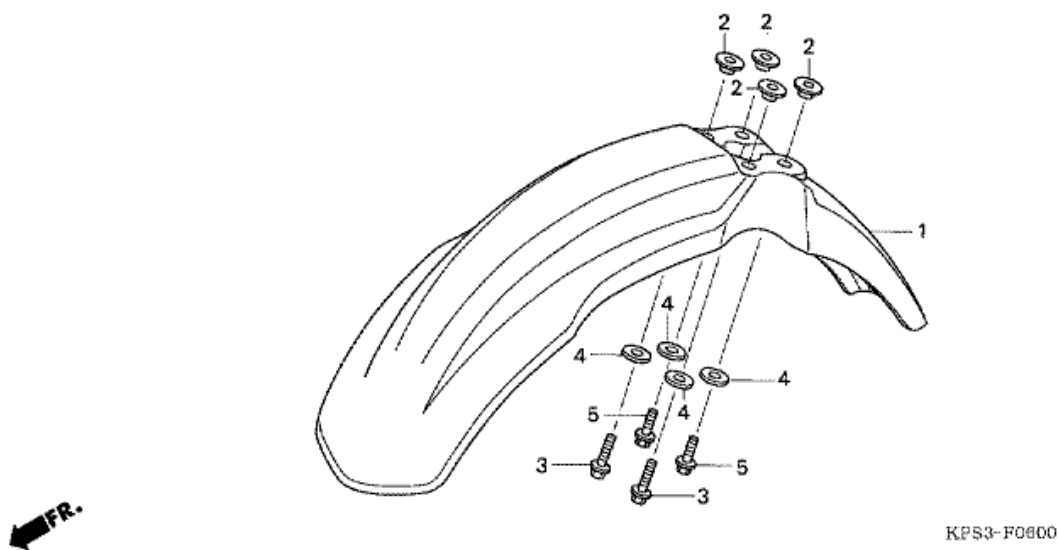

CRF230F CRF230F7 2007 ED

F-6 ETULOKASUOJA

Refnr	Osan numero	Kuvaus	Yksikkömäärä	Tilausmäärä	Korjausmäärä	Hinta EUR
1	61100-KPS-760	LOKASUOJA, ETU	001	0	0	0,00
2	61104-KB7-900	LAIPPARENGAS, LOKASUOJAN RIPUSTUS	004	0	0	0,00
3	90023-KS4-000	PULTTI, LAIPPA, 6X32	002	0	0	0,00
4	90511-KPS-900	ALUSLEVY, 6.5X20	004	0	0	0,00
5	96300-06020-00	PULTTI, LAIPPA, 6X20	002	0	0	0,00