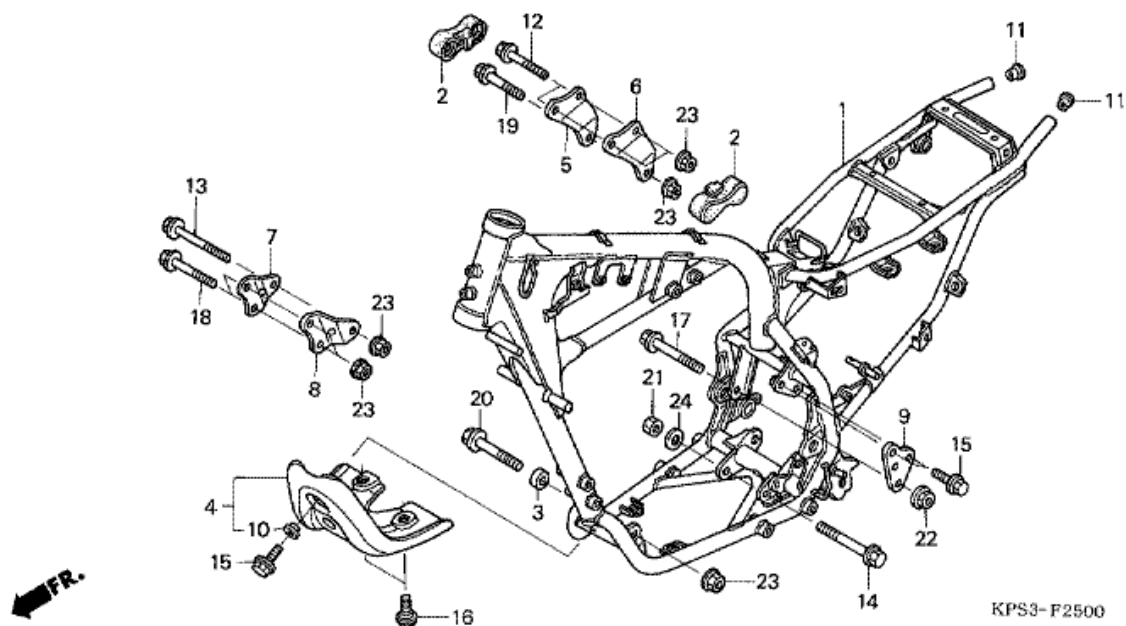

CRF230F CRF230F7 2007 ED

F-25 KEHYKSEN RUNKO

Refnr	Osan numero	Kuvaus	Yksikkömäärä	Tilausmäärä	Korjausmäärä	Hinta EUR
1	50100-KPS-730ZA	RUNGON OSA, RUNKO *NH146M * (NH146M ACCURATE SILVER METALLIC)	001	0	0	0,00
2	50212-KPS-900	KUMI, SÄILIÖN SUOJUS	002	0	0	0,00
3	50318-GE2-000	LAIPPARENGAS, MOOTTORIN KIIINNITYS	001	0	0	0,00
4	50351-KPS-900ZA	LEVY, LUISTO *NH201R * (NH201R HUSKY GRAY)	001	0	0	0,00
5	50531-KPS-900	LEVY, OIKEA YLEMPI MOOTTORIN RIPUSTIN	001	0	0	0,00
6	50532-KPS-900	LEVY, VASEN YLEMPI MOOTTORIN RIPUSTIN	001	0	0	0,00
7	50533-KPS-900	LEVY, O. ETU MOOTTORIN RIPUSTIN	001	0	0	0,00
8	50534-KPS-900	LEVY, V. ETU MOOTTORIN RIPUSTIN	001	0	0	0,00
9	50535-KPS-900	LEVY, V. TAKA YLEMPI MOOTTORIN RIPUSTIN	001	0	0	0,00
10	80138-KPS-900	LAIPPARENGAS, 14X5	001	0	0	0,00
11	84103-392-000	SUOJUS, TAKAPUSKURI	002	0	0	0,00
12	90013-PL9-000	PULTTI, LAIPPA, 8X56	002	0	0	0,00
13	90024-MV9-670	PULTTI, LAIPPA, 8X88	001	0	0	0,00
14	90105-MG3-000	PULTTI, LAIPPA, 10X110	001	0	0	0,00
15	90107-KPS-900	PULTTI, LAIPPA, 8X16	003	0	0	0,00
16	90111-162-000	PULTTI, LAIPPA, 6MM	002	0	0	0,00
17	90152-MBN-	PULTTI, LAIPPA, 10X109	001	0	0	0,00