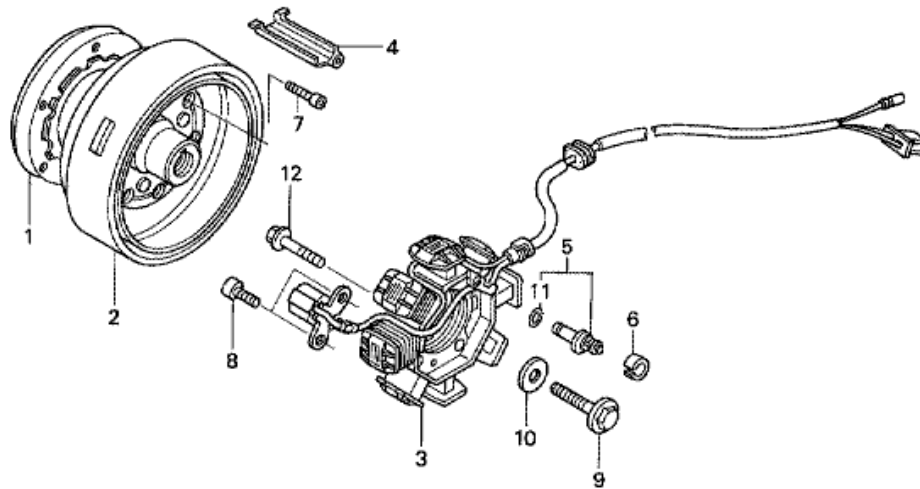

CRF230F CRF230F7 2007 ED

E-9 GENERAATTORI

KPS3-E0900

Refnr	Osan numero	Kuvaus	Yksikkömäärä	Tilausmäärä	Korjausmäärä	Hinta EUR
1	28125-KW3-006	KYTKINKOMPONENTTI, KÄYNNISTYS YKSISUUNTAINEN	001	0	0	0,00
2	31110-KPS-901	VAUHTIPYÖRÄKOMPONENTTI	001	0	0	0,00
3	31120-KPS-902	STAATTORIKOMPONENTTI	001	0	0	0,00
4	32976-KN6-910	OHJAIN, VAIHTOVIRTALATURIJOHTO	001	0	0	0,00
5	35750-GS3-003	KOSKETIN, TURVAKYTKIN	001	0	0	0,00
6	35752-028-300	VÄLIKE, KESKIKYTKIN	001	0	0	0,00
7	90085-KRM-850	PULTTI, KOLO, 6MM	006	0	0	0,00
8	90089-HB3-000	PULTTI, KOLO, 5X14	002	0	0	0,00
9	90101-KBH-003	PULTTI, LAIPPA, 10X65	001	0	0	0,00
10	90403-KPS-900	ALUSLEVY, 10X24	001	0	0	0,00
11	91312-107-000	O-RENGAS, 7X1.7	001	0	0	0,00
12	90040-GHR-730	PULTTI, LAIPPA, 6X32 (SH)	003	0	0	0,00