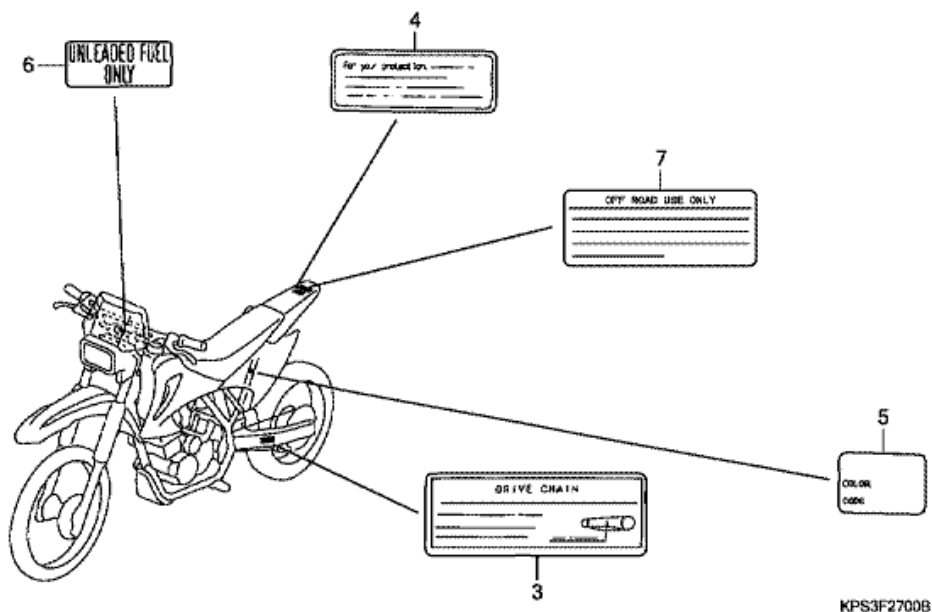

CRF230F CRF230F7 2007 ED

F-27 VAROITUSTARRA

Refnr	Osan numero	Kuvaus	Yksikkömäärä	Tilausmäärä	Korjausmäärä	Hinta EUR
3	87507-GAN-850	TARRA, AJOKETJU	001	0	0	0,00
3	87507-GAN-840	TARRA, AJOKETJU (RANSKA)	001	0	0	0,00
4	87560-GF8-690	TARRA, VETO	001	0	0	0,00
4	87560-GCF-721	TARRA, VETO (RANSKA)	001	0	0	0,00
7	87504-GN1-950	TARRA, KÄYTTÖVAROITUS	001	0	0	0,00
7	87504-GN1-960ZA	TARRA, KÄYTTÖVAROITUS (RANSKA) *TYPEB * (TYPEB)	001	0	0	0,00