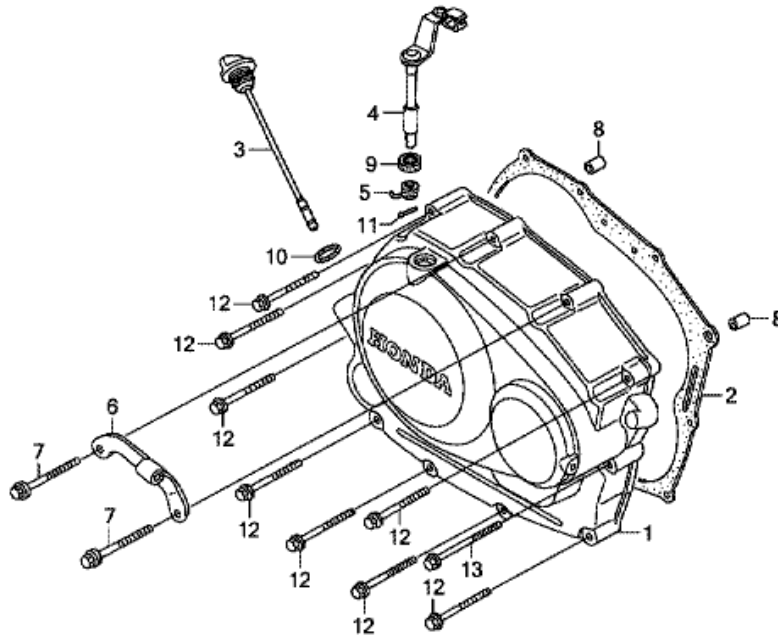

CRF230F CRF230F7 2007 ED

E-5 OIKEA KAMPIKAMMION SUOJA

KPS3E0500A

Refnr	Osan numero	Kuvaus	Yksikkömäärä	Tilausmäärä	Korjausmäärä	Hinta EUR
1	11330-KPS-900	SUOJAKOMPONENTTI, OIKEA KAMPIKAMMIO	001	0	0	0,00
2	11393-KGA-900	TIIVISTERENGAS, OIKEA SUOJA	001	0	0	0,00
3	15650-KPS-900	MITTALAITE, ÖLJYN TASO	001	0	0	0,00
4	22810-KPS-900	VIPUKOMPONENTTI, KYTKIN	001	0	0	0,00
5	22815-KPS-900	JOUSI, KYTKINVIPU	001	0	0	0,00
6	22838-KRG-000	PIDIKE, KYTKINVAIJERI	001	0	0	0,00
7	90035-KG8-900	PULTTI, LAIPPA, 6X43	002	0	0	0,00
8	90702-KRM-840	OHJAUSTAPPI, 8X14	002	0	0	0,00
9	91201-148-003	ÖLJYTIIVISTE, 12X22X5 (ARAI)	001	0	0	0,00
10	91307-KRM-840	O-RENGAS, 18X3	001	0	0	0,00
11	94305-30102	PULTTI, JOUSI, 3X10	001	0	0	0,00
12	90040-GHR-760	PULTTI, LAIPPA, 6X40	008	0	0	0,00
13	90040-GHR-780	PULTTI, LAIPPA, 6X50	001	0	0	0,00