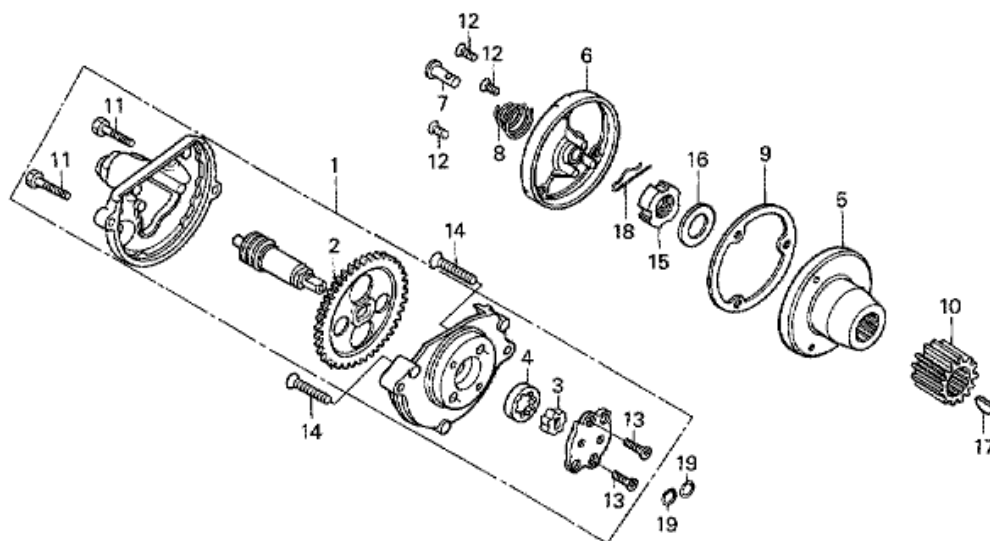

CRF230F CRF230F7 2007 ED

E-7 ÖLJYPUMPPU

KPS3-E0700

Refnr	Osan numero	Kuvaus	Yksikkömäärä	Tilausmäärä	Korjausmäärä	Hinta EUR
1	15100-KPS-900	ÖLJYPUMPPUKOKOONPANO	001	0	0	0,00
2	15131-KPS-900	PYÖRÄ, ÖLJYPUMPPUAJO	001	0	0	0,00
3	15331-KPS-900	ROOTTORI, ÖLJYPUMPPU SISEMPI	001	0	0	0,00
4	15332-KPS-900	ROOTTORI, ÖLJYPUMPPU ULOMPI	001	0	0	0,00
5	15430-KPS-900	ROOTTORIKOMPONENTTI, ÖLJYNSUODATIN	001	0	0	0,00
6	15436-KRM-840	SUOJUS, ÖLJYNSUODATTIMEN ROOTTORI	001	0	0	0,00
7	15441-KPS-900	LÄPIMENO, ÖLJY	001	0	0	0,00
8	15446-KPS-900	JOUSI, ÖLJY LÄPI	001	0	0	0,00
9	15459-KT0-710	TIIVISTERENGAS, ÖLJYNSUODATTIMEN KORKKI	001	0	0	0,00
10	23121-KPS-900	PYÖRÄ, ENSISIJAINEN VETO (22T)	001	0	0	0,00
11	90010-KPS-900	PULTTI, KUUSIO, 5X20	002	0	0	0,00
12	90112-KPS-900	RUUVI, MATALA KUPUKANTA, 5X12	003	0	0	0,00
13	90211-KPS-900	RUUVI, TASAKANTA, 4X12	002	0	0	0,00
14	90213-KPS-900	RUUVI, TASAKANTA, 6X30	002	0	0	0,00
15	90231-KPS-900	MUTTERI, LUKKO, 16MM	001	0	0	0,00
16	90434-KPS-900	ALUSLEVY, 16MM	001	0	0	0,00
17	90471-KGA-900	KIILA, WOODRUFFIN, 25X18	001	0	0	0,00