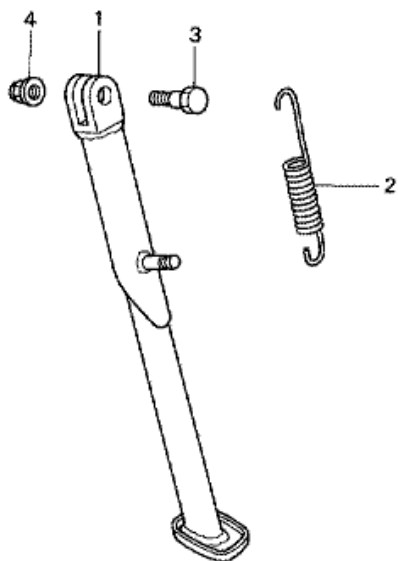

CRF230F CRF230F7 2007 ED

F-19 SIVUTUKI

FR.

KPS3-F1900

Refnr	Osan numero	Kuvaus	Yksikkömäärä	Tilausmäärä	Korjausmäärä	Hinta EUR
1	50530-KPS-730	TANKOKOMPONENTTI, SIVUTUKI	001	0	0	0,00
2	50535-KN5-670	JOUSI, SIVUTUKI	001	0	0	0,00
3	90108-MJ0-000	PULTTI, SIVUTUEN OLKA	001	0	0	0,00
4	90203-MF9-710	MUTTERI, SIVUTUKI	001	0	0	0,00