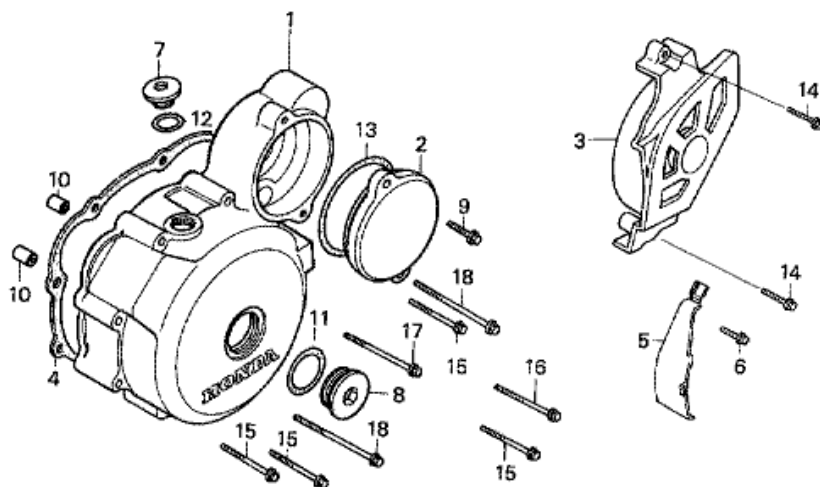

CRF230F CRF230F7 2007 ED

E-8 VASEMMAN KAMPIKAMMION SUOJA

KPS3-E0800

Refnr	Osan numero	Kuvaus	Yksikkömäärä	Tilausmäärä	Korjausmäärä	Hinta EUR
1	11341-KPS-900	SUOJA, VASEN KAMPIKAMMIO	001	0	0	0,00
2	11355-KPS-900	SUOJA, VÄLITYKSEN HAMMASPYÖRÄ	001	0	0	0,00
3	11360-KPS-900	SUOJA, V. TAKA KAMPIKAMMIO	001	0	0	0,00
4	11395-KCN-000	TIIVISTERENGAS, VASEN SUOJA	001	0	0	0,00
5	32976-KW1-900	KIINNIKE, VAIHTOVIRTALATURIN JOHTO	001	0	0	0,00
6	90040-GHR-650	PULTTI, LAIPPA, 6X14	001	0	0	0,00
7	90084-KPS-900	SUOJUS, 14MM	001	0	0	0,00
8	90087-KPS-900	SUOJUS, 30MM	001	0	0	0,00
9	90040-GHR-680	PULTTI, LAIPPA, 6X20	001	0	0	0,00
10	90703-KPS-900	OHJAUSTAPPI, 10X14	002	0	0	0,00
11	91302-KPS-730	O-RENGAS, 27.4X2.4	001	0	0	0,00
12	91303-KRM-840	O-RENGAS, 13.8X2.5	001	0	0	0,00
13	91304-KGA-940	O-RENGAS, 63X3	001	0	0	0,00
14	90040-GHR-700	PULTTI, LAIPPA, 6X25 (SH)	002	0	0	0,00
15	90040-GHR-760	PULTTI, LAIPPA, 6X40	004	0	0	0,00
16	90040-GHR-780	PULTTI, LAIPPA, 6X50	001	0	0	0,00
17	90040-GHR-800	PULTTI, LAIPPA, 6X60 (SH)	001	0	0	0,00