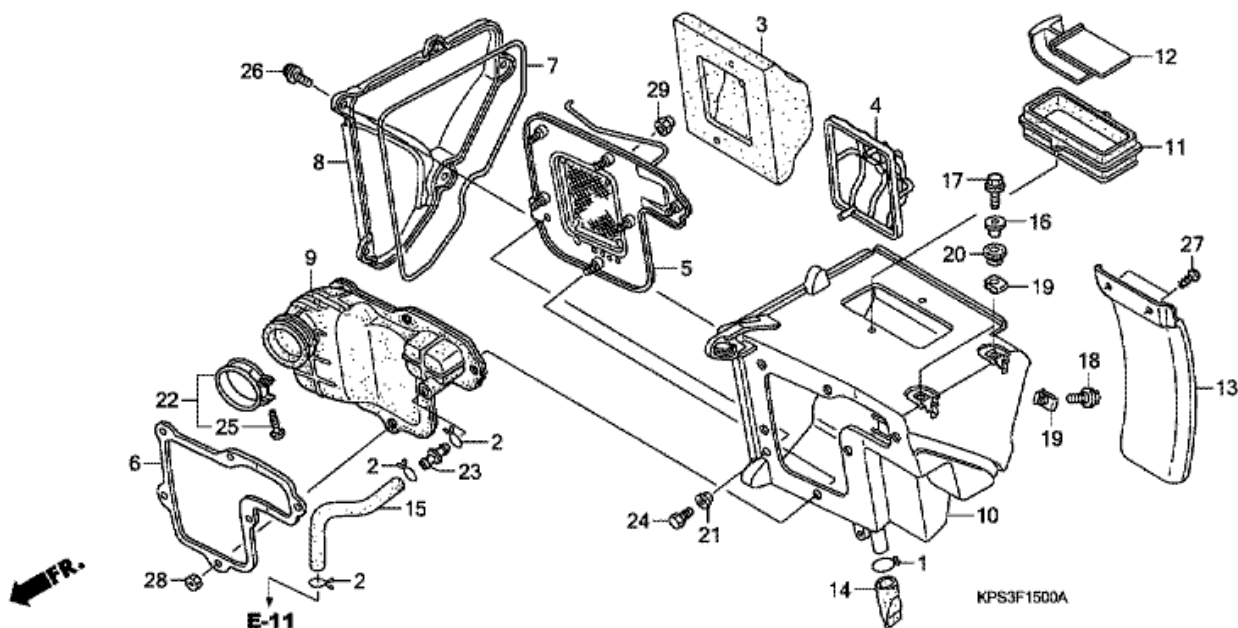

CRF230F CRF230F7 2007 ED

F-15 ILMANPUHDISTIN

Refnr	Osan numero	Kuvaus	Yksikkömäärä	Tilausmäärä	Korjausmäärä	Hinta EUR
1	15772-KPS-900	PIDIKE, HUOHOTINPUTKI	001	0	0	0,00
2	15772-MN1-670	PIDIKE B, HUOHOTINPUTKI	003	0	0	0,00
3	17213-KPS-900	ELEMENTTI, ILMANPUHDISTIN	001	0	0	0,00
4	17214-KPS-900	PIDIKE, ELEMENTTI	001	0	0	0,00
5	17216-KPS-900	LEVYKOMPONENTTI, ELEMENTTIPIDIKE	001	0	0	0,00
6	17217-KPS-900	LEVY, ETUPIDIKE	001	0	0	0,00
7	17219-KPS-900	TIIVISTE, ILMANPUHDISTIMEN SUOJA	001	0	0	0,00
8	17220-KPS-900ZA	SUOJA, ILMANPUHDISTIMEN KOTELO *NH1 * (NH1 BLACK)	001	0	0	0,00
9	17222-KPS-900	PUTKI, ILMANPUHDISTIMEN LIITOS	001	0	0	0,00
10	17230-KPS-900	KOTELO, ILMANPUHDISTIN	001	0	0	0,00
11	17240-KPS-900	PUTKI, ILMANPUHDISTIMEN IMU	001	0	0	0,00
12	17241-KPS-900	SUOJUS, SISÄÄNMENOPUTKI	001	0	0	0,00
13	17245-KPS-900	LOKASUOJA	001	0	0	0,00
14	17358-170-000	PUTKI, TYHJENNYS	001	0	0	0,00
15	17371-KPS-900	PUTKI, HUOHOTIN	001	0	0	0,00
16	83505-KPS-900	LAIPPARENGAS, SUOJAN KIINNITYS	002	0	0	0,00
17	90104-KPS-900	PULTTI, LAIPPA, 6X20	002	0	0	0,00