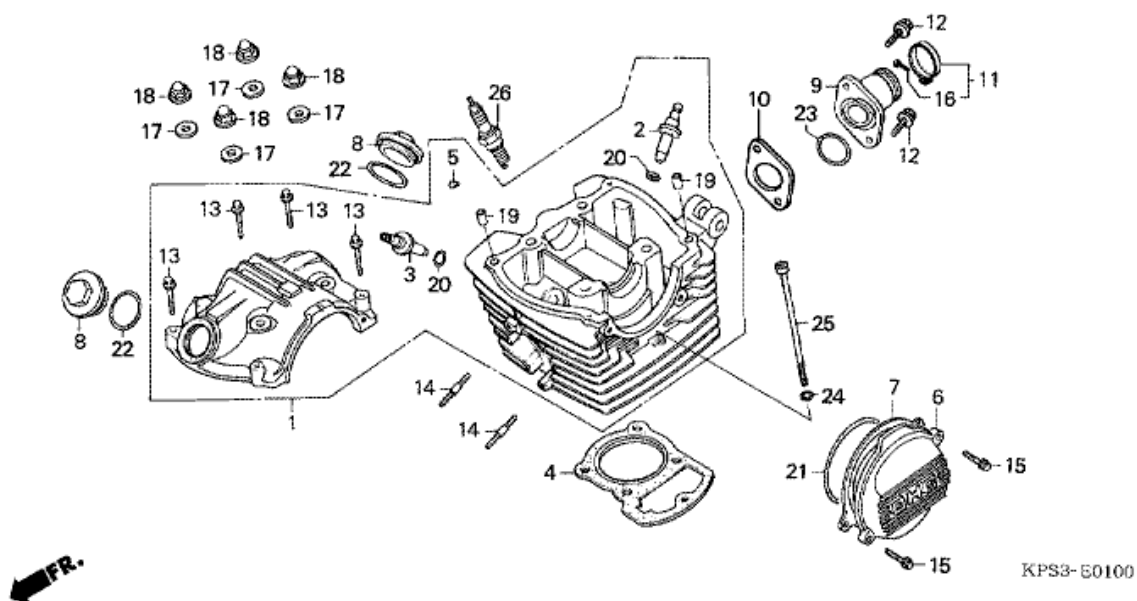

CRF230F CRF230F7 2007 ED

E-1 SYLINTERINKANNEN SUOJA/ SYLINTERINKANSI

Refnr	Osan numero	Kuvaus	Yksikkömäärä	Tilausmäärä	Korjausmäärä	Hinta EUR
1	12000-KPS-900	PÄÄKOKOONPANO, SYLINTERI	001	0	0	0,00
2	12204-KW1-305	OHJAIN, IMUVENTTIILI (OS)	001	0	0	0,00
3	12206-KW1-315	OHJAIN, PAKOVENTTIILI (OS)	001	0	0	0,00
4	12251-KT0-711	TIIVISTERENGAS, SYLINTERINKANSI	001	0	0	0,00
5	12271-383-000	KUMI, ÖLJY TIIVISTE	001	0	0	0,00
6	12331-KPS-900	SUOJA, VASEN SYLINTERINKANSI	001	0	0	0,00
7	12339-KT0-710	TIIVISTERENGAS, PULSSIGENERAATTORI ALUSTA	001	0	0	0,00
8	12361-KPS-900	SUOJUS, VENTTIILINNOSTIMEN SÄÄTÖAUKKO	002	0	0	0,00
9	16210-KPS-900	ERISTE, KAASUTIN	001	0	0	0,00
10	16214-KPS-900	TIIVISTERENGAS, KAASUTINERISTE	001	0	0	0,00
11	16223-KPS-900	PANTA, ERISTIN,	001	0	0	0,00
12	90040-GHR-690	PULTTI, LAIPPA, 6X22	002	0	0	0,00
13	90004-GHB-700	PULTTI, LAIPPA, 6X35 (NSHF)	004	0	0	0,00
13	90004-GHR-700	PULTTI, LAIPPA, 6X35 (NSHF)	004	0	0	0,00
14	90041-KW1-900	PULTTI, VAARNA, 7X35	002	0	0	0,00
15	90040-GHR-680	PULTTI, LAIPPA, 6X20	002	0	0	0,00
16	90114-KPS-900	RUUVI, KARTIO, 5X25	001	0	0	0,00