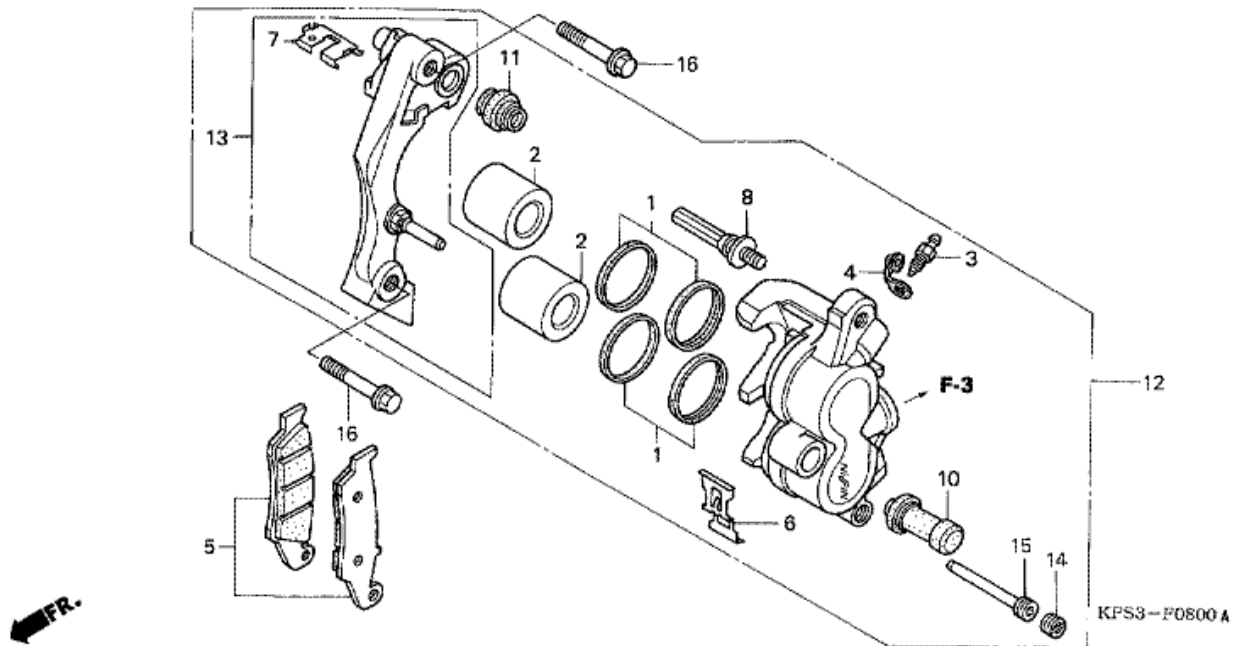

CRF230F CRF230F7 2007 ED

F-8 ETUJARRUSATULA

Refnr	Osan numero	Kuvaus	Yksikkömäärä	Tilausmäärä	Korjausmäärä	Hinta EUR
1	06431-MA3-405	TIIVISTESARJA, MÄNTÄ	002	0	0	0,00
2	43107-MBG-006	MÄNTÄ, 27X27	002	0	0	0,00
3	43352-568-003	RUUVI, ILMAUS (NISSIN)	001	0	0	0,00
4	43353-461-771	SUOJUS, ILMAUSRUVIN	001	0	0	0,00
5	45105-MY6-405	SUOJARJA, ETU	001	0	0	0,00
6	45108-MY1-006	JOUSI, SUOJA	001	0	0	0,00
7	45112-KS6-701	PIDIKE	001	0	0	0,00
8	45131-HA5-672	PULTTI A, VAARNARUUVI	001	0	0	0,00
10	45132-166-016	SUOJUS, TAPPIHOLKKI (NISSIN)	001	0	0	0,00
11	45133-MA3-006	SUOJUS B	001	0	0	0,00
12	45150-KZ4-J21	JARRUSATULAN ALIKOKOONPANO, V. ETU JARRU (NISSIN)	001	0	0	0,00
13	45190-KZ4-J21	KIINNITIN ALIKOKOONPANO, V. ETU JARRUSATULA	001	0	0	0,00
14	45203-MG3-016	TULPPA, PULTTI	001	0	0	0,00
15	45215-HA5-672	PULTTI, RIPUSTIN	001	0	0	0,00
16	90131-KPS-900	PULTTI, LAIPPA, 8X40	002	0	0	0,00