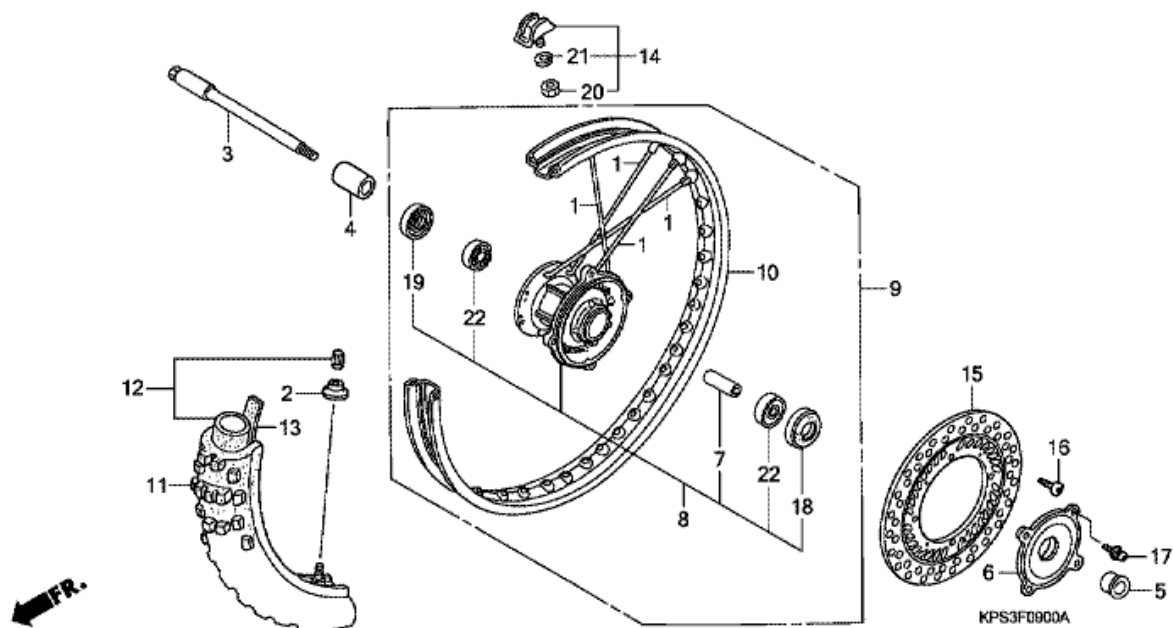

CRF230F CRF230F7 2007 ED

F-9 ETUPYÖRÄ

Refnr	Osan numero	Kuvaus	Yksikkömäärä	Tilausmäärä	Korjausmäärä	Hinta EUR
1	06441-KPS-730	PUOLASARJA, ETU	036	0	0	0,00
2	42714-KA3-710	SUOJUS, VENTTIILI	001	0	0	0,00
3	44301-KPS-900	AKSELI ETU PYÖRÄ	001	0	0	0,00
4	44311-KPS-900	LAIPPARENGAS, ETUPYÖRÄ	001	0	0	0,00
5	44312-KPS-900	LAIPPARENGAS, ETUPYÖRÄ	001	0	0	0,00
6	44610-KL3-770	SUOJA, ETU KESKIÖ	001	0	0	0,00
7	44620-KPS-900	LAIPPARENGAS, ETUAKSELI ETÄISYYS	001	0	0	0,00
8	44635-KPS-730	KESKIÖ APUKOKOONPANO, ETU	001	0	0	0,00
9	44650-KPS-731	PYÖRÄN ALIKOKOONPANO, ETU	001	0	0	0,00
10	44701-KPS-902	VANNE, ETUPYÖRÄ	001	0	0	0,00
11	44711-KPS-901	RENGAS, ETU (PIRELLI) (80/100-21 NHS MT320H)	001	0	0	0,00
12	44712-MAN-622	PUTKI, RENGAS (PIRELLI) (MA-21)	001	0	0	0,00
13	44713-KW8-901	LÄPPÄ, RENGAS (PIRELLI) (1.40-21)	001	0	0	0,00
14	44715-MA0-770	PYSÄYTIN, REUNUS (1.60)	001	0	0	0,00
15	45351-KPS-900	LEVY, ETUJARRU	001	0	0	0,00
16	90105-KAE-870	PULTTI, LEVY, 6X17	004	0	0	0,00
17	90204-KPS-900	RUUVI-ALUSLEVY, 4X8	004	0	0	0,00