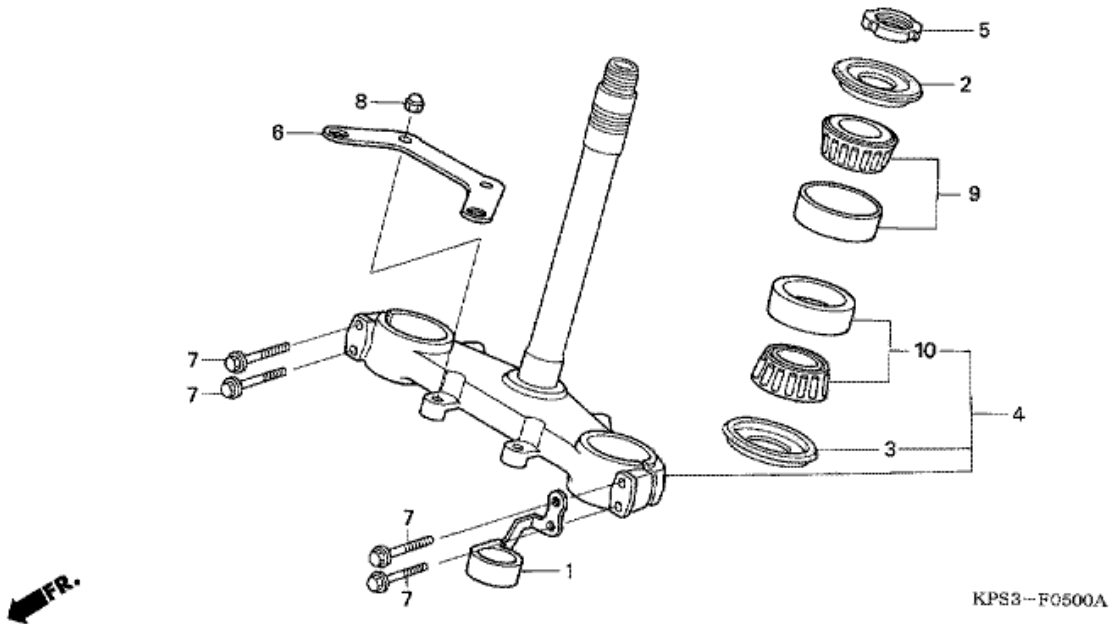

CRF230F CRF230F7 2007 ED

F-5 OHJAUSTANKO

Refnr	Osan numero	Kuvaus	Yksikkömäärä	Tilausmäärä	Korjausmäärä	Hinta EUR
1	45460-KPS-900	OHJAINKOMONENTTI, JARRULETKU POHJA	001	0	0	0,00
2	53214-KA3-732	PÖLYTIIVISTE, ETUPÄÄ (ARAI)	001	0	0	0,00
3	53214-KA4-701	PÖLYTIIVISTE, ETUPÄÄ (ARAI)	001	0	0	0,00
4	53219-KPS-900	SAUVA-ALIKOKOONPANO, OHJAUS	001	0	0	0,00
5	53229-KPS-900	KIERRE, ETUPÄÄN YLÄOSA	001	0	0	0,00
7	90107-KF0-000	PULTTI, LAIPPA, 8X40	004	0	0	0,00
9	91015-425-831	LAAKERI, PÄÄPUTKI YLEMPI (NTN)	001	0	0	0,00
10	91015-425-831	LAAKERI, PÄÄPUTKI YLEMPI (NTN)	001	0	0	0,00
10	91015-425-832	LAAKERI, PÄÄPUTKI YLEMPI (NACHI)	001	0	0	0,00