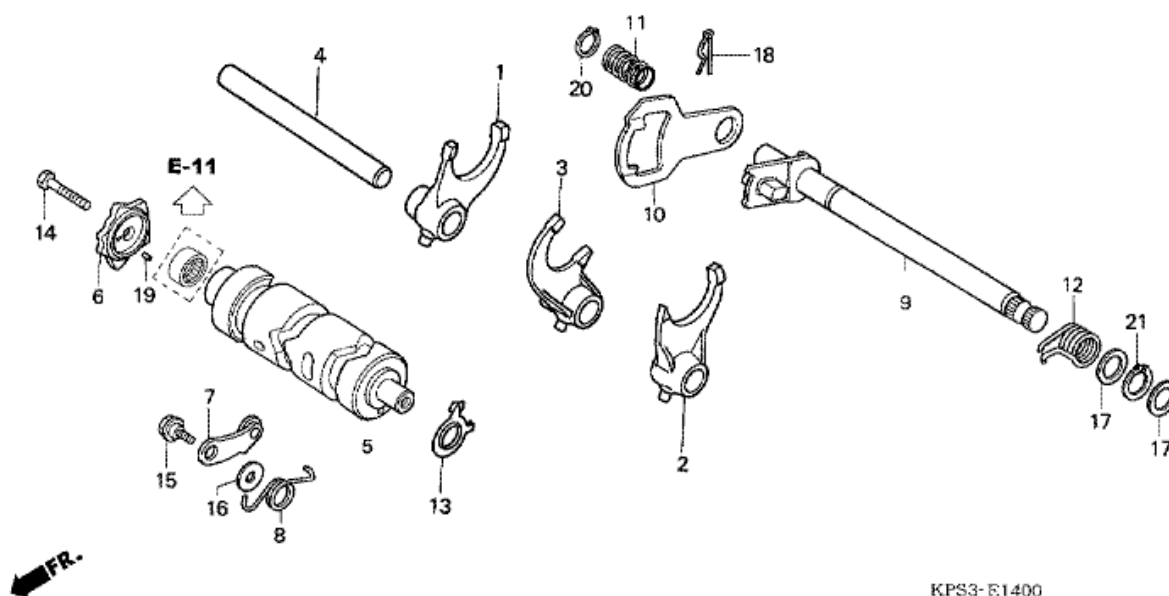

CRF230F CRF230F7 2007 ED

E-14 VAIHDETANGON RUMPU

Refnr	Osan numero	Kuvaus	Yksikkömäärä	Tilausmäärä	Korjausmäärä	Hinta EUR
1	24211-KPS-900	HAARUKKA, OIKEA VAIHTEENSIIRTO	001	0	0	0,00
2	24221-KPS-900	HAARUKKA, VASEN VAIHTEENSIIRTO	001	0	0	0,00
3	24231-KPS-900	HAARUKKA, KESKIVAIHTEENSIIRTO	001	0	0	0,00
4	24241-KPS-900	AKSELI, VAIHDEHAARUKAN OHJAIN	001	0	0	0,00
5	24301-KPS-900	RUMPU, VAIHDETANKO	001	0	0	0,00
6	24411-KPS-900	NOKKA VAIHDE	001	0	0	0,00
7	24430-KPS-900	PYSÄYTINKOMPONENTTI, VAIHDETANGON RUMPU	001	0	0	0,00
8	24435-KPS-900	JOUSI, VAIHDERUMMUN PYSÄYTIN	001	0	0	0,00
9	24610-KT0-000	KARAKOMPONENTTI, VAIHDE	001	0	0	0,00
10	24621-446-650	LEVY, VAIHDETANKO	001	0	0	0,00
11	24631-KPS-900	JOUSI, VAIHDETANGON LEVY	001	0	0	0,00
12	24651-437-000	JOUSI, VAIHDETANGON PALAUTUS	001	0	0	0,00
13	35753-KG2-951	ROOTTORI, KESKIKYTKIN	001	0	0	0,00
14	90011-KGA-E00	PULTTI, KUUSIO, 6X25	001	0	0	0,00
15	90023-KPS-900	TAPPI, VAIHDETANGON RUMMUN PYSÄYTIN	001	0	0	0,00
16	90408-KPS-900	ALUSLEVY, 6MM	001	0	0	0,00
17	90453-KPS-900	ALUSLEVY, TUKI, 14MM	002	0	0	0,00