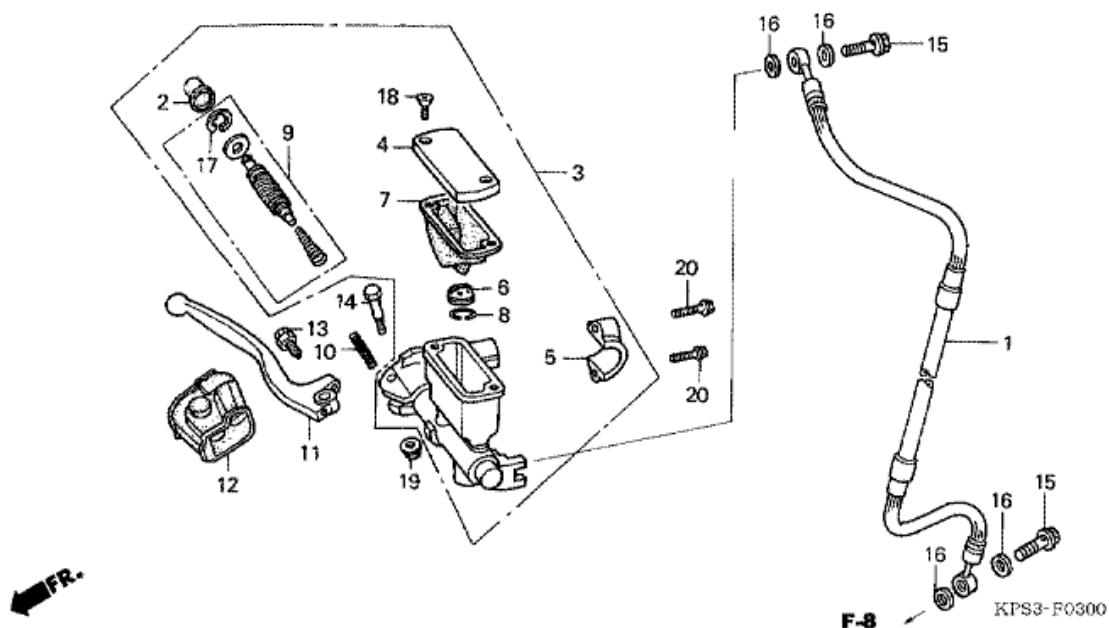

CRF230F CRF230F7 2007 ED

F-3 ETUJARRUN PÄÄSYLINTERI

Refnr	Osan numero	Kuvaus	Yksikkömäärä	Tilausmäärä	Korjausmäärä	Hinta EUR
1	45125-KPS-901	LETKUKOMONENTTI, ETUJARRU	001	0	0	0,00
2	45504-KN5-006	SUOJUSKOMONENTTI	001	0	0	0,00
3	45510-KPS-901	SYLINTERIALIKOKOONPANO, ETUJARRU PÄÄ	001	0	0	0,00
4	45513-KCE-671	SUOJUS, PÄÄSYLINTERI	001	0	0	0,00
5	45517-GW0-751	PIDIKE, PÄÄSYLINTERI	001	0	0	0,00
6	45518-KA3-731	EROTTIMEN OSAT	001	0	0	0,00
7	45520-KA3-731	KALVO	001	0	0	0,00
8	45523-KA3-731	RENGAS	001	0	0	0,00
9	45530-KPS-901	SYLINTERISARJA, PÄÄ	001	0	0	0,00
10	53174-KN5-006	JOUSI, JARRUVIPU	001	0	0	0,00
11	53175-KCE-670	VIPU, OIKEA OHJAUSKAHVA	001	0	0	0,00
12	53176-ML3-791	SUOJA, O. KAHVAN VIPU	001	0	0	0,00
13	90111-ML3-791	PULTTISARJA, SÄÄDIN	001	0	0	0,00
14	90114-166-006	PULTTI, KAHVAN VIVUN OLKA	001	0	0	0,00
15	90145-MS9-612	PULTTI, ÖLJY, 10X22	002	0	0	0,00
16	90545-300-000	ALUSLEVY, ÖLJYPULTTI	004	0	0	0,00
17	90651-MA5-671	VARMISTIN	001	0	0	0,00