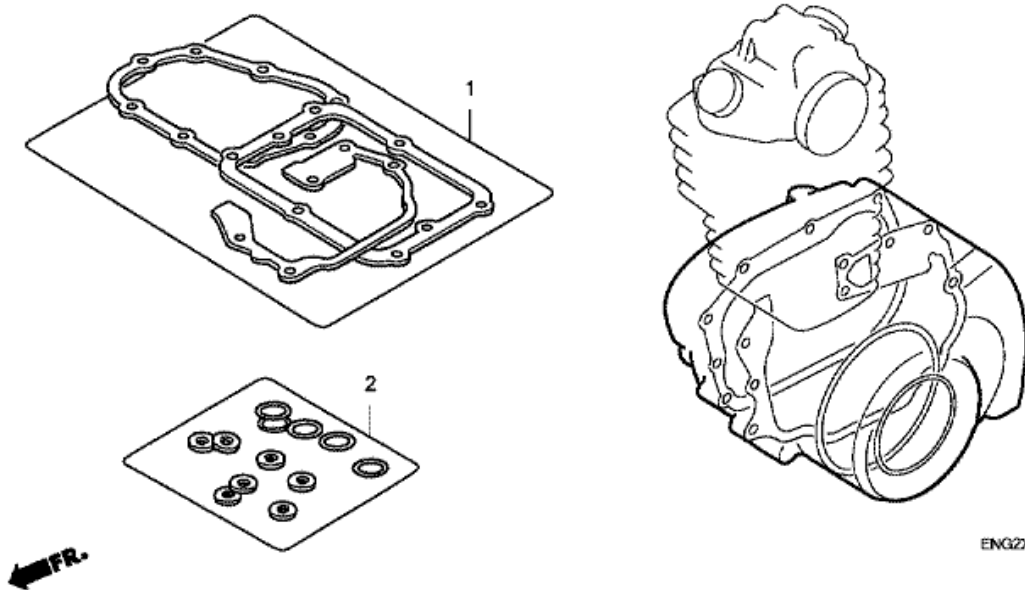

CRF230F CRF230F7 2007 ED

EOP-2 TIIVISTESARJA B

Refnr	Osan numero	Kuvaus	Yksikkömäärä	Tilausmäärä	Korjausmäärä	Hinta EUR
1	06115-KPS-900	TIIVISTELEVYSARJA B (ERIKOISOSAT)	001	0	0	0,00
1	11191-KHA-940	TIIVISTERENGAS, KAMPIKAMMIO	001	0	0	0,00
1	11393-KGA-900	TIIVISTERENGAS, OIKEA SUOJA	001	0	0	0,00
1	11395-KCN-000	TIIVISTERENGAS, VASEN SUOJA	001	0	0	0,00
1	15459-KTO-710	TIIVISTERENGAS, ÖLJYNSUODATTIMEN KORKKI	001	0	0	0,00
2	06116-KPS-900	ALUSTALEVY, O-RENGASSARJA B (ERIKOISOSAT)	001	0	0	0,00
2	91304-KPS-900	O-RENGAS, 9.4X2.4	002	0	0	0,00
2	91302-KPS-730	O-RENGAS, 27.4X2.4	001	0	0	0,00
2	91303-KPS-730	O-RENGAS, 35X3	002	0	0	0,00
2	91303-KRM-840	O-RENGAS, 13.8X2.5	001	0	0	0,00
2	91304-KGA-940	O-RENGAS, 63X3	001	0	0	0,00
2	91307-KRM-840	O-RENGAS, 18X3	001	0	0	0,00