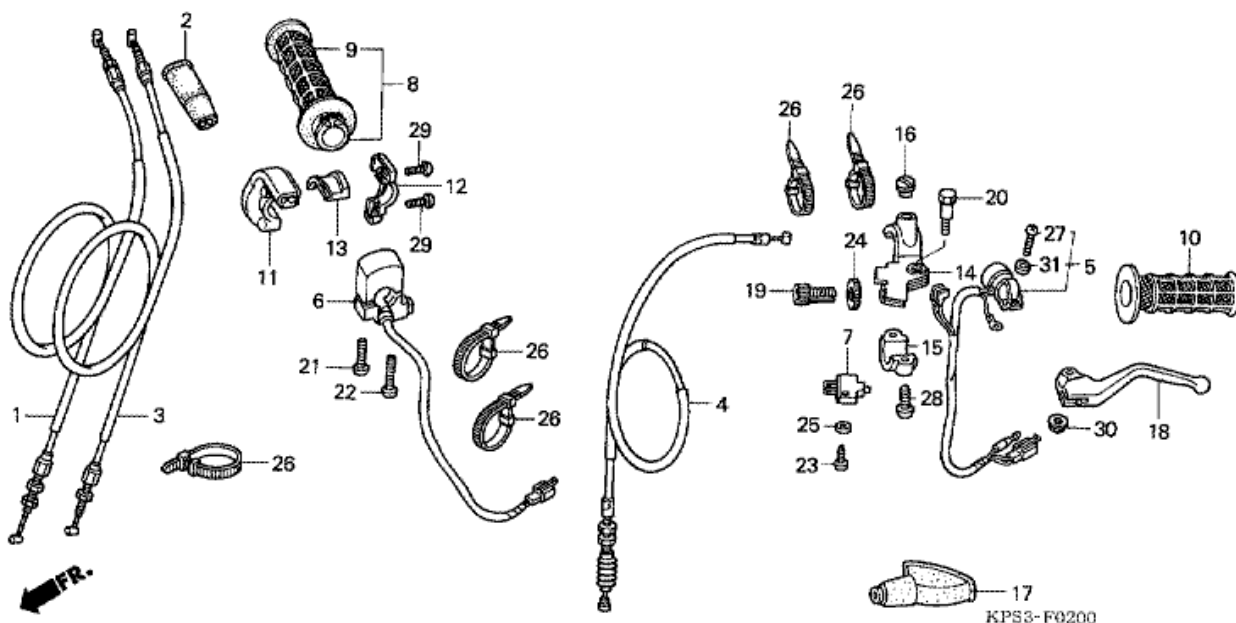

CRF230F CRF230F7 2007 ED

F-2 KAHVAN VIPU/KYTKIN/KAPELI

Refnr	Osan numero	Kuvaus	Yksikkömäärä	Tilausmäärä	Korjausmäärä	Hinta EUR
1	17910-KPS-900	KAPELIKOMPONENTTI, KAASU	001	0	0	0,00
2	17913-KB7-000	SUOJA, KAASULÄPÄN KAAPELI	001	0	0	0,00
3	17920-KPS-900	KAPELIKOMPONENTTI B, KAASU	001	0	0	0,00
4	22870-KPS-900	KAPELIKOMPONENTTI, KYTKIN	001	0	0	0,00
5	35130-KPS-900	KYTKINKOKOONPANO, MOOTTORIN SAMMUTUS	001	0	0	0,00
6	35150-KPS-900	KYTKINKOKOONPANO, KÄYNNISTYS	001	0	0	0,00
7	35330-MK5-003	KYTKINKOKOONPANO, KYTKIN	001	0	0	0,00
8	53140-KPS-901	KAHVAKOKOONPANO, KAASULÄPPÄ	001	0	0	0,00
9	53165-MK5-010	KAHVA, OIKEA KAHVA	001	0	0	0,00
10	53166-MK5-010	KAHVA, VASEN KAHVA	001	0	0	0,00
11	53168-KPS-900	KOTELO, ALEMPI KAASULÄPPÄ	001	0	0	0,00
12	53167-KPS-900	KOTELO, YLEMPI KAASULÄPPÄ	001	0	0	0,00
13	53169-KPE-900	LIUKUKISKO, KAASULÄPPÄ	001	0	0	0,00
14	53172-KPS-900	KIINNITIN, V. KAHVAN VIPU	001	0	0	0,00
15	53174-KPS-900	PIDIKE, VASEN VIPU KIINNITIN	001	0	0	0,00
16	53174-116-670	TULPPA, KAHVAN VIVUN PIDIKE	001	0	0	0,00
17	53177-KS5-700	SUOJA, V. KAHVAN VIPU	001	0	0	0,00