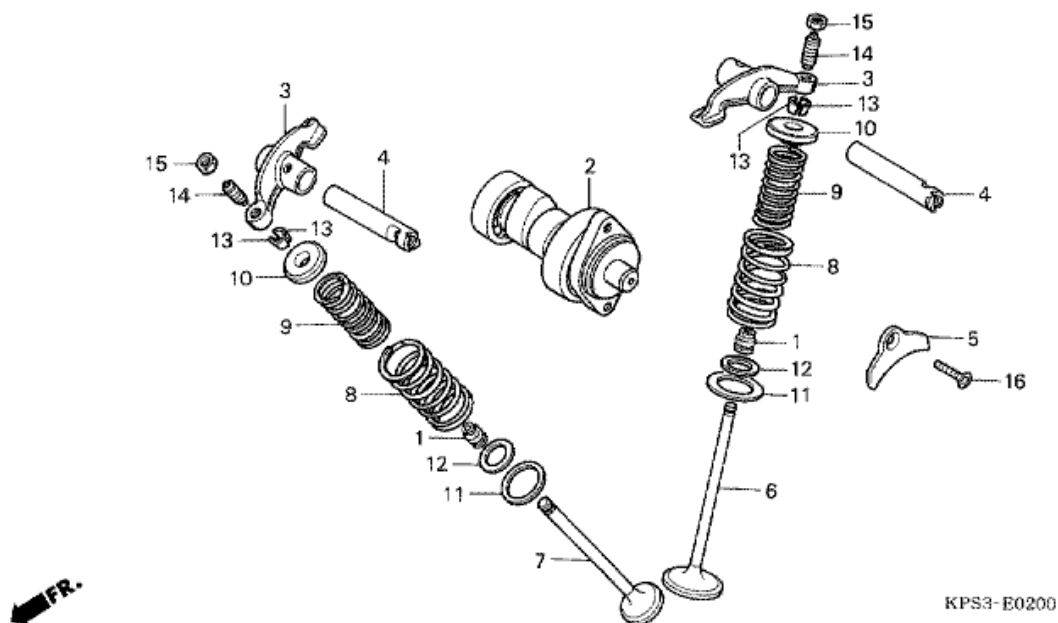

CRF230F CRF230F7 2007 ED

E-2 NOKKA-AKSELI/VENTTIILI

Refnr	Osan numero	Kuvaus	Yksikkömäärä	Tilausmäärä	Korjausmäärä	Hinta EUR
1	12208-413-003	TIIVISTE, VENTTIILIN SAUVA (ARAI)	002	0	0	0,00
2	14100-KPS-900	NOKKA-AKSELIN OSA	001	0	0	0,00
3	14431-KPS-900	VARSINEN VENTTIILINKEINU	002	0	0	0,00
4	14451-KPS-900	AKSELI, KEINUVIPU	002	0	0	0,00
5	14456-KPS-900	LEVY, KEINUVIVUN VARREN AKSELIN ASETUS	001	0	0	0,00
6	14711-KBB-900	VENTTIILI, IMU	001	0	0	0,00
7	14721-KBB-900	VENTTIILI, PAKO	001	0	0	0,00
8	14751-383-005	JOUSI, VENTTIILI ULOMPI (NIPPON HATSUJO)	002	0	0	0,00
9	14761-383-005	JOUSI, VENTTIILI SISEMPI (NIPPON HATSUJO)	002	0	0	0,00
10	14771-107-020	PIDIKE, VENTTIILIN JOUSI	002	0	0	0,00
11	14775-KPS-900	ISTUIN, VENTTIILIN ULOMPI JOUSI	002	0	0	0,00
12	14776-KPS-900	ISTUIN, VENTTIILI SISEMPI JOUSI	002	0	0	0,00
13	14781-HA0-770	SOKKA, VENTTIILI	004	0	0	0,00
14	90012-KN6-930	RUUVI, NOKAN SÄÄTÄMINEN	002	0	0	0,00
15	90206-250-000	MUTTERI, NOKAN SÄÄTÖ	002	0	0	0,00
16	90212-KPS-900	RUUVI, TASAKANTA, 6X16	001	0	0	0,00