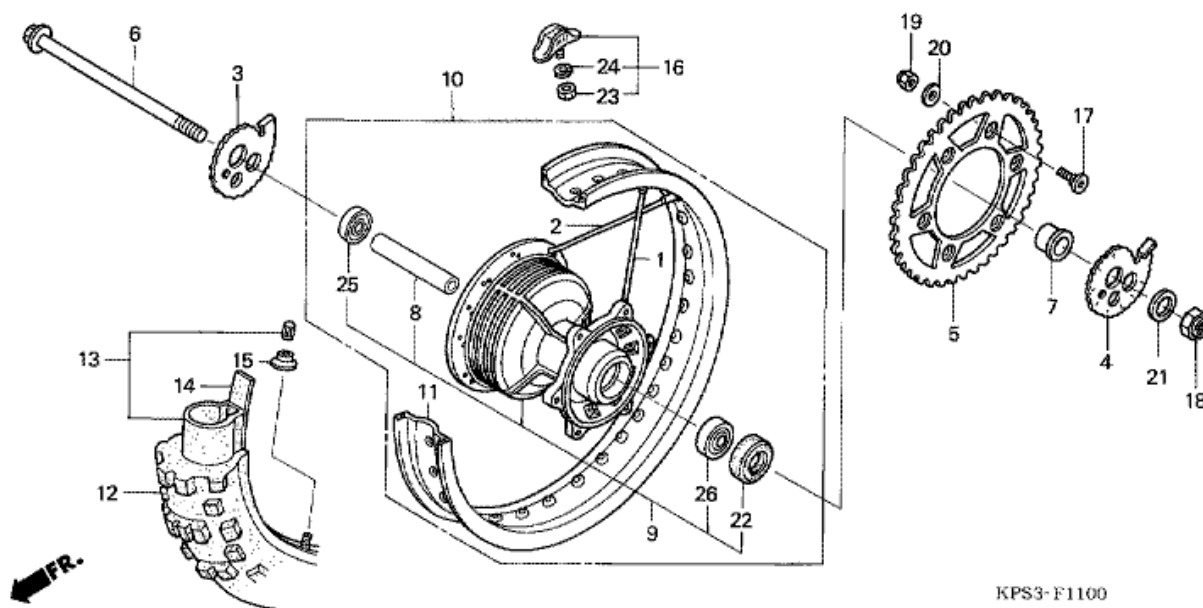

CRF230F CRF230F7 2007 ED

F-11 TAKAPYÖRÄ

Refnr	Osan numero	Kuvaus	Yksikkömäärä	Tilausmäärä	Korjausmäärä	Hinta EUR
1	06420-KPS-730	PUOLASARJA A, TAKA (V. SIVU)	018	0	0	0,00
2	06422-KPS-730	PUOLASARJA B, TAKA (O. PUOLI)	018	0	0	0,00
3	40544-KPS-730	SÄÄDIN, O. KETJU	001	0	0	0,00
4	40545-KPS-730	SÄÄDIN V. KETJU	001	0	0	0,00
5	41201-KPS-900	VETOPYÖRÄ, VIIMEINEN VEDETTY (50T)	001	0	0	0,00
6	42301-KPS-900	AKSELI TAKA PYÖRÄ	001	0	0	0,00
7	42312-KPS-900	LAIPPARENGAS, TAKAPYÖRÄ	001	0	0	0,00
8	42620-KPS-900	LAIPPARENGAS, TAKA-AKSELI ETÄISYYS	001	0	0	0,00
9	42635-KPS-730	KESKIÖ APUKOKOONPANO, TAKA	001	0	0	0,00
10	42650-KPS-731	PYÖRÄN ALIKOKOONPANO, TAKA	001	0	0	0,00
11	42701-KPS-902	VANNE, TAKAPYÖRÄ	001	0	0	0,00
12	42711-KPS-901	RENGAS, TAKA (PIRELLI) (100/100-18 NHS MT320H)	001	0	0	0,00
13	42712-KHA-941	PUTKI, RENGAS (PIRELLI) (MD-18)	001	0	0	0,00
14	42713-KW8-901	LÄPPÄ, RENGAS (PIRELLI) (1.85-18)	001	0	0	0,00
15	42714-KA3-710	SUOJUS, VENTTIILI	001	0	0	0,00
16	42715-KA2-680	PYSÄYTIN, REUNUS (1.85)	001	0	0	0,00
17	90125-KA4-000	RUUVI, TASAKANTA, 8X31	006	0	0	0,00