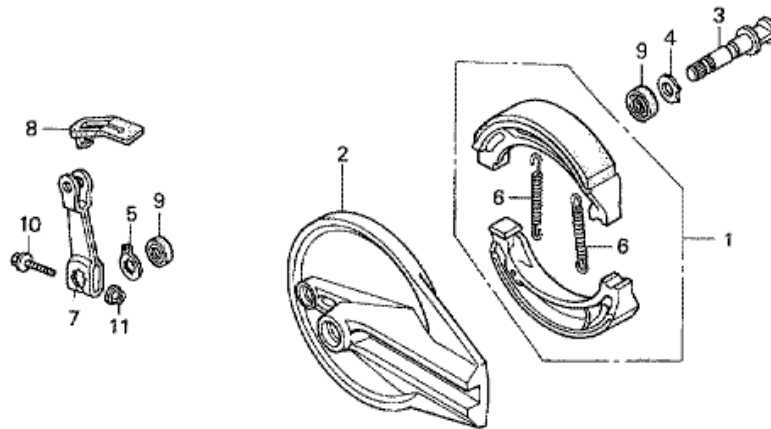

CRF230F CRF230F7 2007 ED

F-10 TAKAJARRUPANEELI

KPS3-F1000

Refnr	Osan numero	Kuvaus	Yksikkömäärä	Tilausmäärä	Korjausmäärä	Hinta EUR
1	06430-GBJ-J10	KENKÄSARJA, JARRU (ASK)	001	0	0	0,00
1	06430-GCE-900	KENKÄSARJA, JARRU (NK)	001	0	0	0,00
2	43100-KPS-900ZA	PANEELIKOMPONENTTI, TAKAJARRU *NH109MS * (NH109MS SHOT SILVER METALLIC SPECIAL)	001	0	0	0,00
3	43141-KFC-790	NOKKA TAKA JARRU	001	0	0	0,00
4	43142-KPS-900	ISTUIN, TAKAJARRUN NOKKA	001	0	0	0,00
5	43145-KB7-000	OSOITIN, TAKAJARRU	001	0	0	0,00
6	43151-110-000	JOUSI, JARRUKENKÄ	002	0	0	0,00
7	43410-KPS-900	VARSII TAKA JARRU	001	0	0	0,00
8	43411-KHA-940	SUOJA, TAKAJARRUN VARSII	001	0	0	0,00
9	45134-KB7-005	PÖLYTIIVISTE, JARRUNOKKA (NOK)	002	0	0	0,00
10	90032-GHR-740	PULTTI, LAIPPA, 6X35	001	0	0	0,00
11	90301-473-003	MUTTERI, U, 6MM	001	0	0	0,00