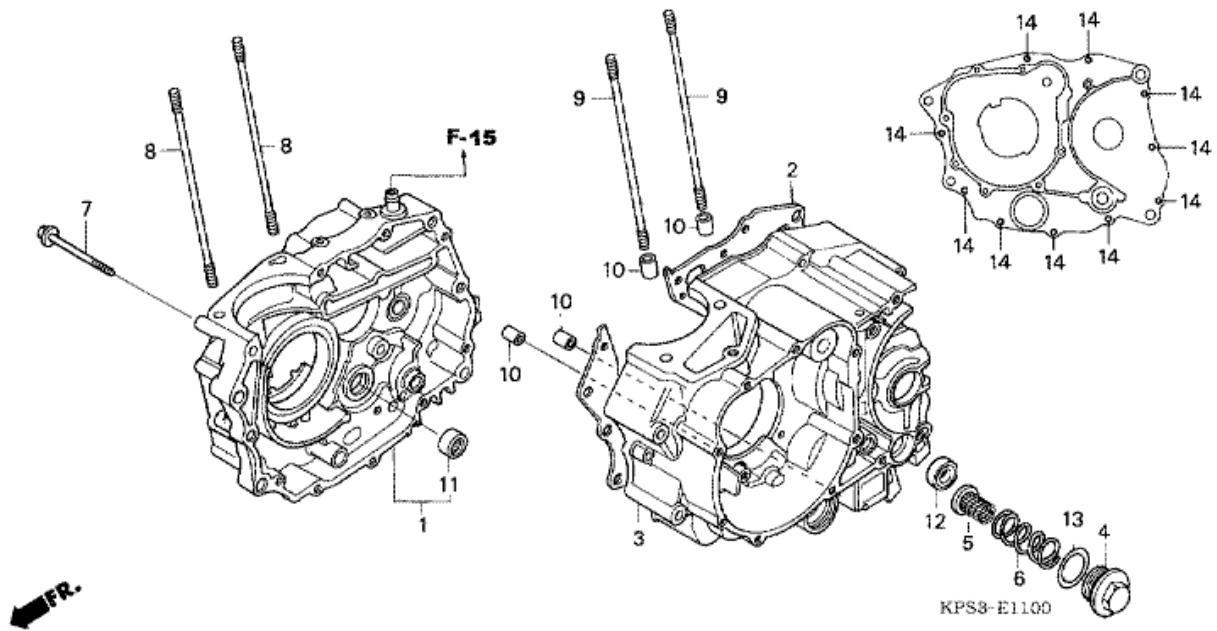

CRF230F CRF230F7 2007 ED

E-11 KAMPIKAMMIO

Refnr	Osan numero	Kuvaus	Yksikkömäärä	Tilausmäärä	Korjausmäärä	Hinta EUR
1	11100-KPS-900	KAMPIKAMMIOKOMPONENTTI, OIKEA	001	0	0	0,00
2	11191-KHA-940	TIIVISTERENGAS, KAMPIKAMMIO	001	0	0	0,00
3	11200-KPS-900	KAMPIKAMMIOKOMPONENTTI, VASEN	001	0	0	0,00
4	12361-KPS-900	SUOJUS, VENTTIILINNOSTIMEN SÄÄTÖAUKKO	001	0	0	0,00
5	15421-KPS-900	VERKKO, ÖLJYNSUODATIN	001	0	0	0,00
6	15426-KPS-900	JOUSI, ÖLJYNSUODATINVERKKO	001	0	0	0,00
7	90040-GHR-790	PULTTI, LAIPPA, 6X55	001	0	0	0,00
8	90031-KFB-000	PULTTI, SYLINTERIN VAARNA (A)	002	0	0	0,00
9	90032-KFB-000	PULTTI, SYLINTERIN VAARNA (B)	002	0	0	0,00
10	90703-KPS-900	OHJAUSTAPPI, 10X14	004	0	0	0,00
11	91008-KCN-003	LAAKERI, NEULA, 21MM	001	0	0	0,00
12	91202-965-003	ÖLJYTIIVISTE, 14X28X7 (ARAI)	001	0	0	0,00
13	91303-KPS-730	O-RENGAS, 35X3	001	0	0	0,00
14	90040-GHR-780	PULTTI, LAIPPA, 6X50	010	0	0	0,00