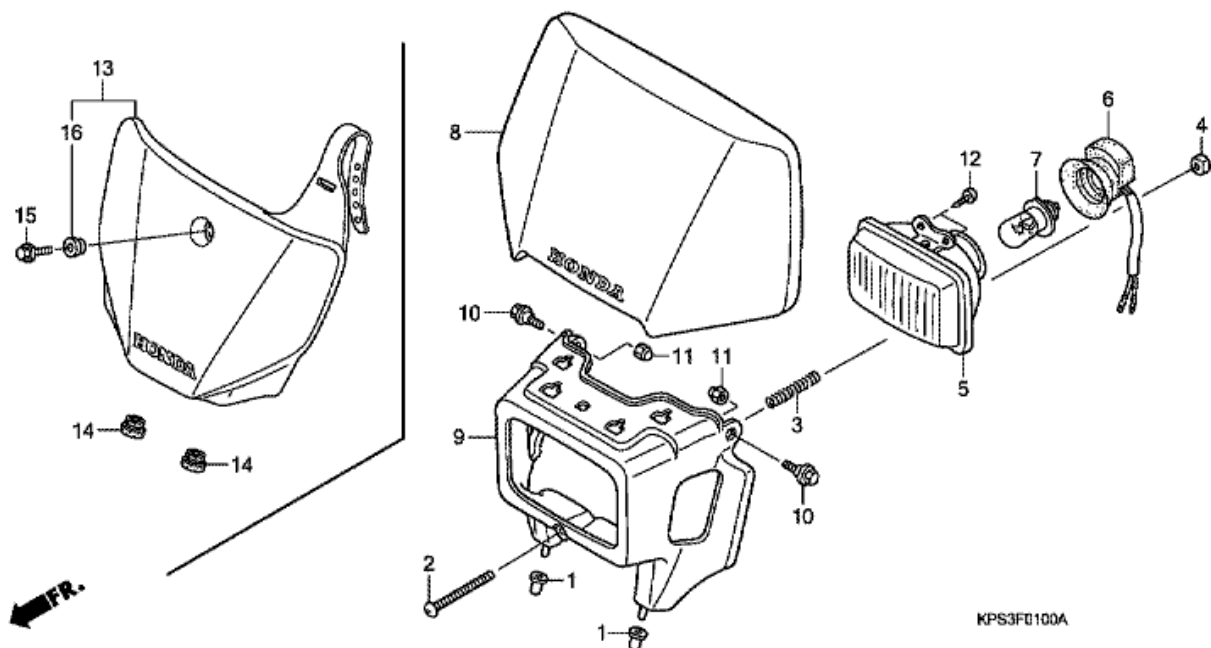

CRF230F CRF230F7 2007 ED

F-1 ETUVALO

Refnr	Osan numero	Kuvaus	Yksikkömäärä	Tilausmäärä	Korjausmäärä	Hinta EUR
13	61140-KPS-900ZA	VISIIRISARJA, ETU (WL) *NH196 * (NH196 ROSS WHITE)	001	0	0	0,00
14	83501-MG7-000	LÄPIVIENTISUOJUS, SIVUSUOJA	002	0	0	0,00
15	90104-KPS-900	PULTTI, LAIPPA, 6X20	001	0	0	0,00
16	90522-KF0-000	LAIPPARENGAS, SIVU SUOJAN KIINNITYS	001	0	0	0,00