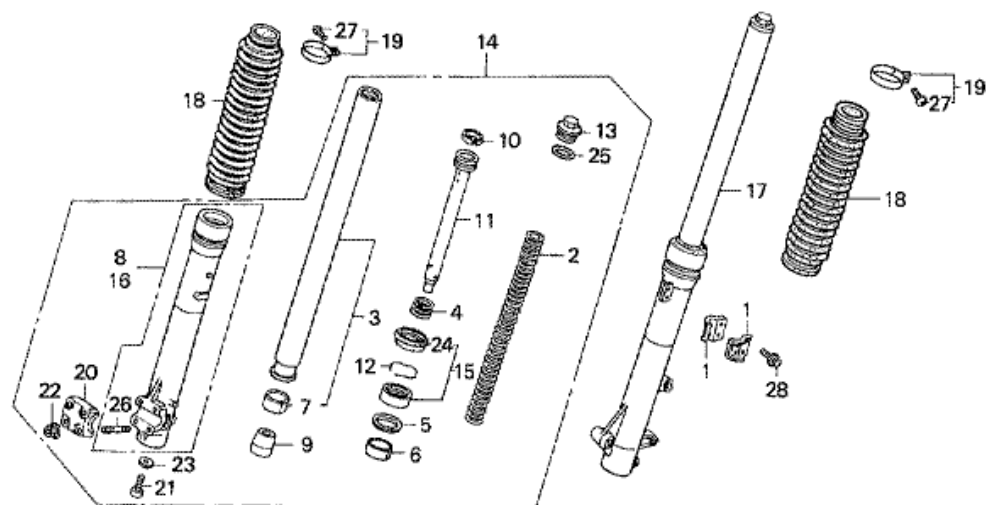

CRF230F CRF230F7 2007 ED

F-7 ETUHAARUKKA

KPS3-F0700

Refnr	Osan numero	Kuvaus	Yksikkömäärä	Tilausmäärä	Korjausmäärä	Hinta EUR
1	45461-KPS-900	KIINNIKE A, JARRULETKU	002	0	0	0,00
2	51401-KPS-901	JOUSI, ETUHAARUKKA	002	0	0	0,00
3	51410-KPS-901	PUTKIKOMPONENTTI, ETUHAARUKKA	002	0	0	0,00
4	51411-MG1-003	JOUSI, ETUHAARUKAN NOUSU	002	0	0	0,00
5	51412-461-003	RENGAS, VARA	002	0	0	0,00
6	51414-MN4-003	HOLKKI, OHJAIN	002	0	0	0,00
7	51415-KS5-003	HOLKKI, LIUKUKAPPALE	002	0	0	0,00
8	51420-KBB-903	KOTELOKOMPONENTTI, OIKEA POHJA	001	0	0	0,00
9	51432-KCN-003	OSA, ÖLJYLUKKO	002	0	0	0,00
10	51437-ME4-003	RENGAS, MÄNTÄ	002	0	0	0,00
11	51440-KPS-901	PUTKI, ISTUIN	002	0	0	0,00
12	51447-KR6-003	RENGAS, ÖLJYTIIVISTE PYSÄYTIN	002	0	0	0,00
13	51450-KAS-901	PULTTIKOMPONENTTI, ETU HAARUKKA	002	0	0	0,00
14	51480-KPS-901	HAARUKKA-ALIKOKOONPANO, O. ETU	001	0	0	0,00
15	51490-KR6-305	TIIVISTESARJA, ETUHAARUKKA	002	0	0	0,00
16	51520-KBB-903	KOTELOKOMPONENTTI, V. POHJA	001	0	0	0,00
17	51580-KPS-901	HAARUKKA-ALIKOKOONPANO, V. ETU	001	0	0	0,00